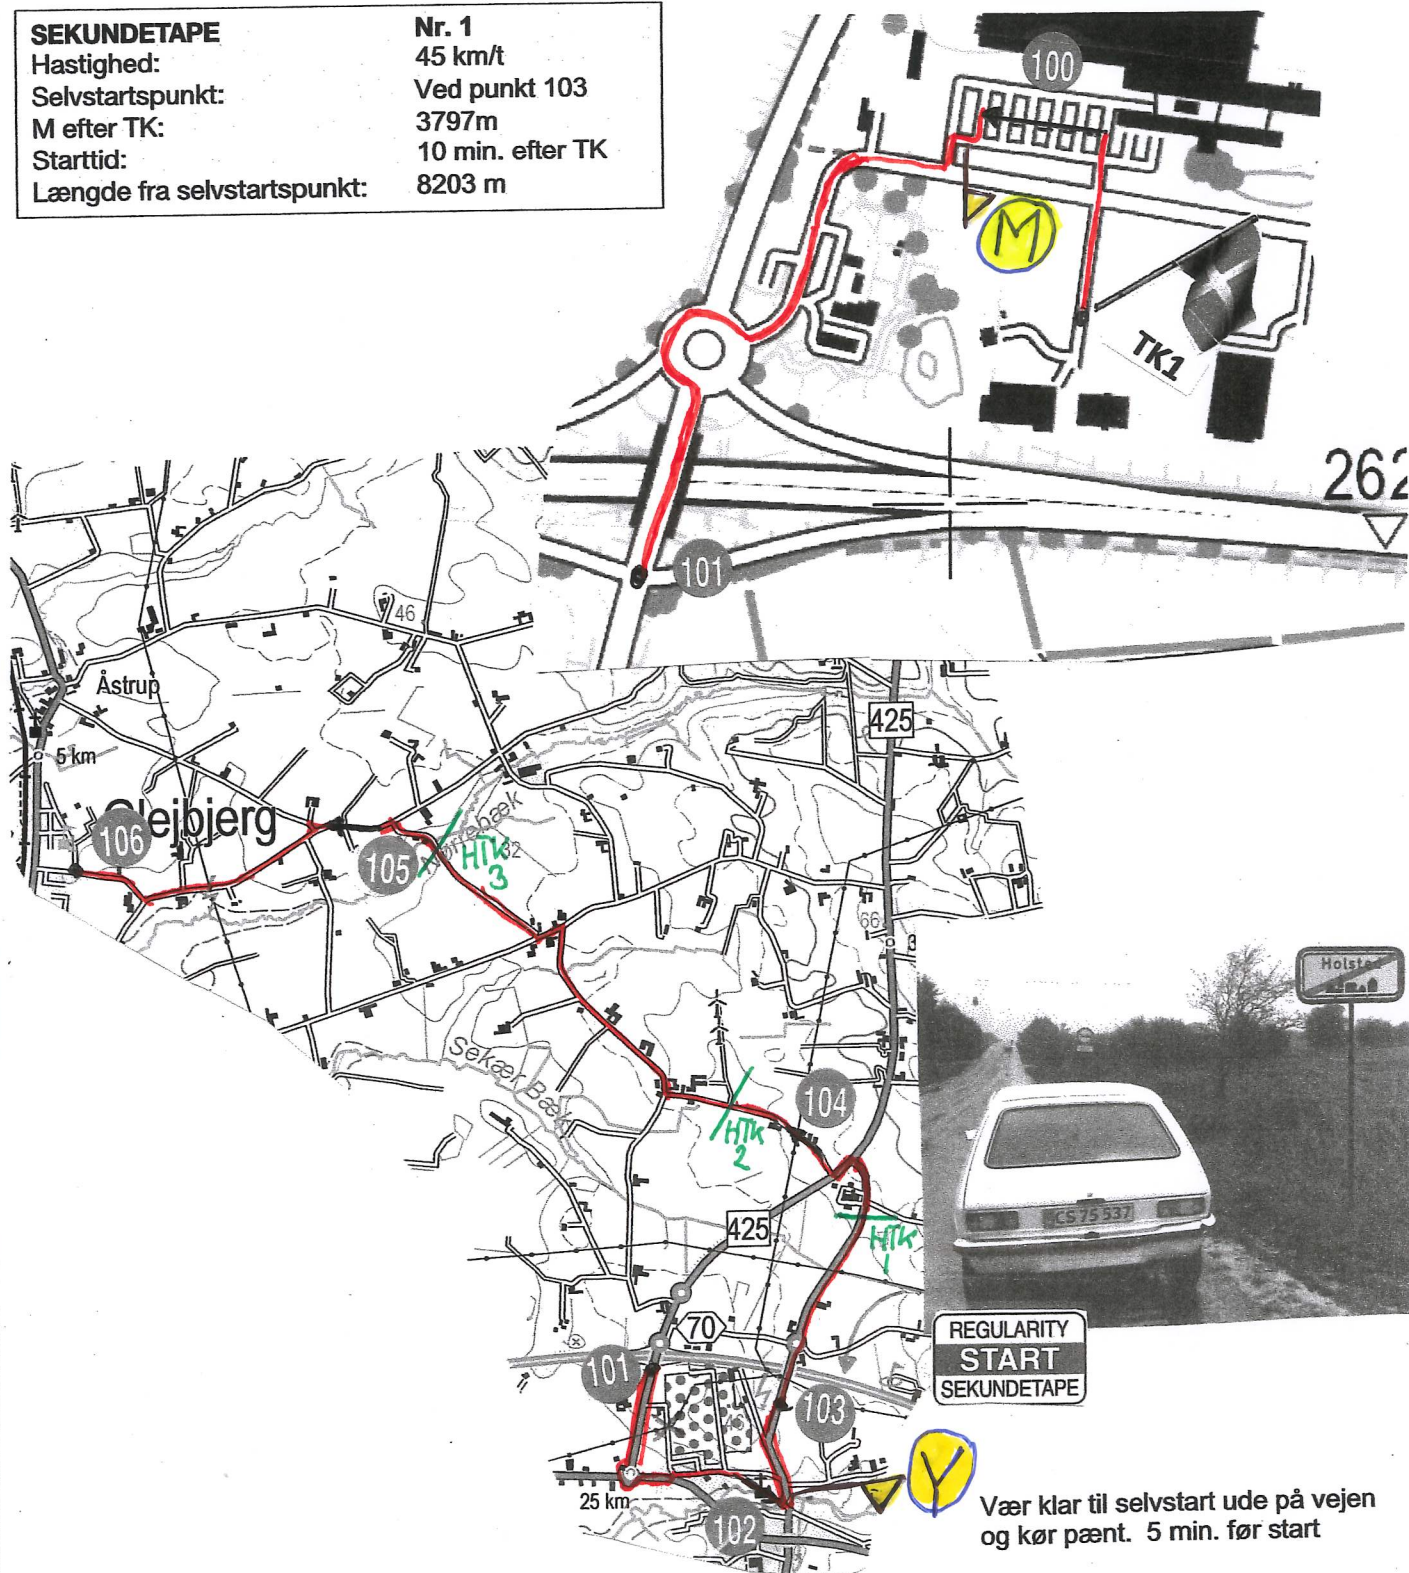

Etape: Stage:	Vejrup Etape 1	Side: Page:	1
Fra TK: From TC:	TK 1: Start		
Til TK: To TC:	TK 2: OK Holsted		
Længde: Distance:	58,435 m	Køretid: Driving time:	91 min.
		Hastighed: Speed:	45 km/t

© K&M (A. 120/72)

Kør nærmeste vej på kortet fra TK 1 til TK 2 gennem punkterne og pilene fra 100 til 129

SEKUNDETAPE	Nr. 1
Hastighed:	45 km/t
Selvstartspunkt:	Ved punkt 103
M efter TK:	3797m
Starttid:	10 min. efter TK
Længde fra selvstartspunkt:	8203 m