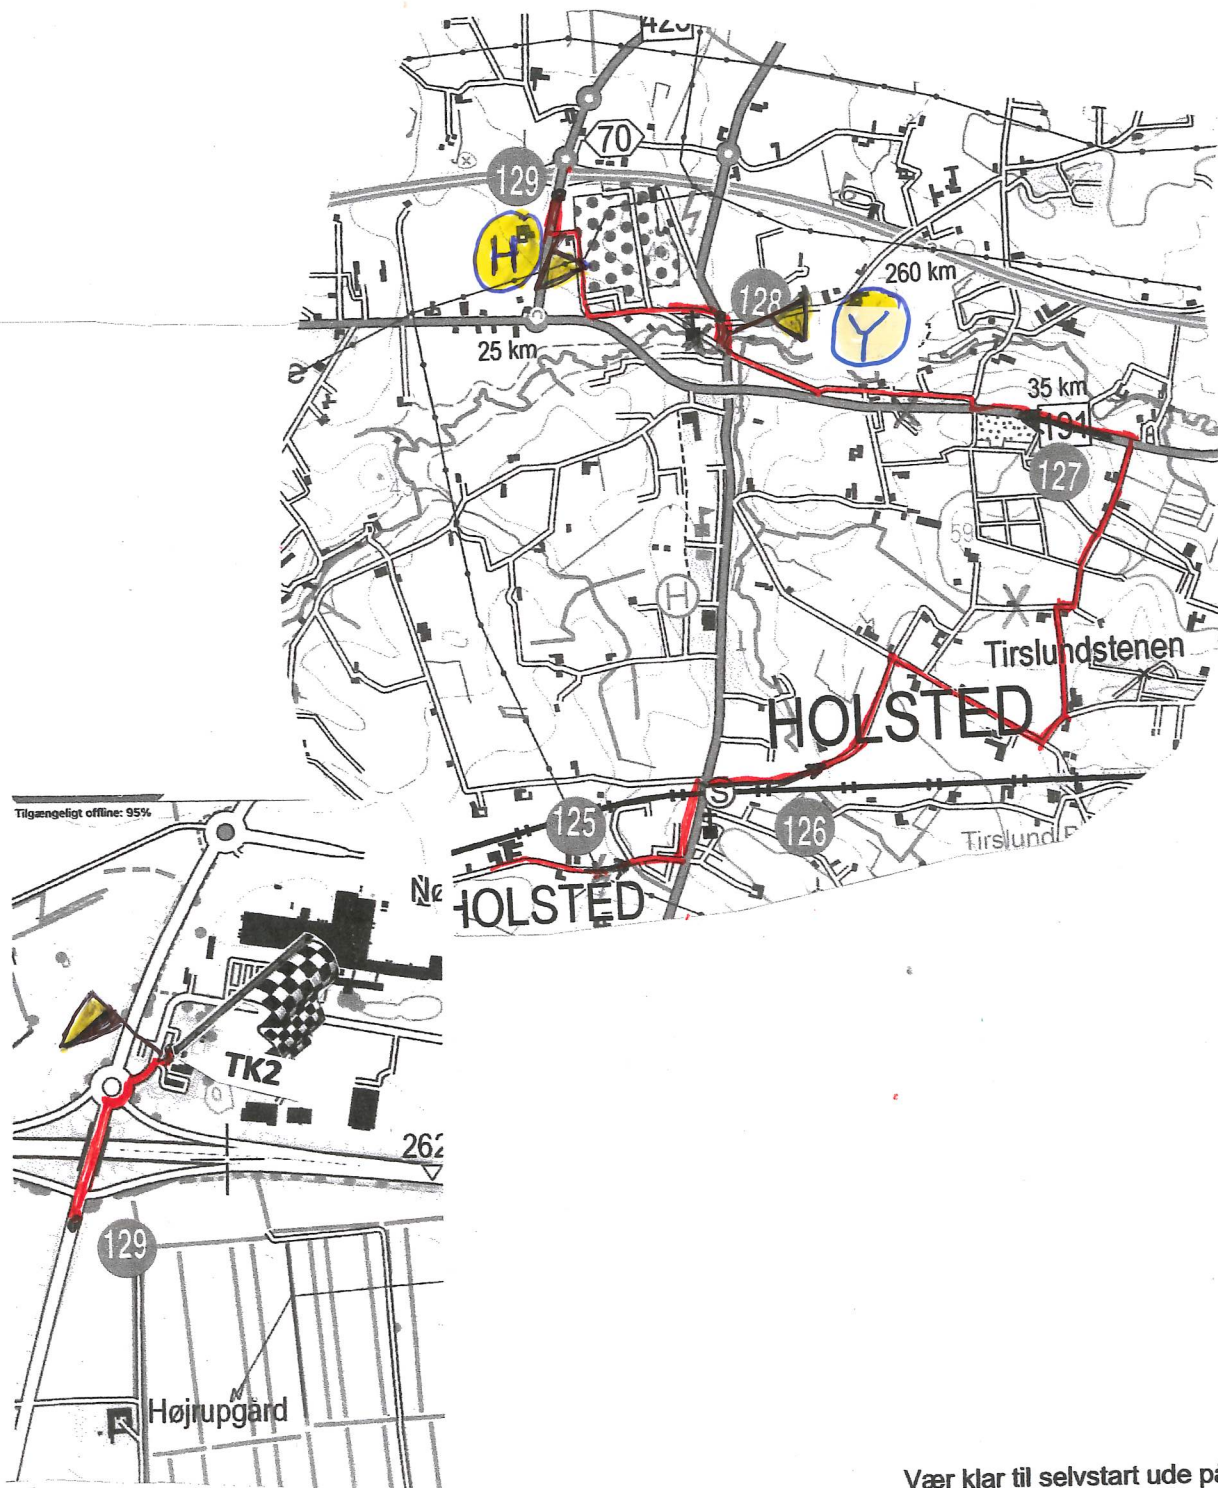

Vær klar til selvstart ude på vejen og køр pænt.

Etape: **Vejrup Etape 1**

Side: **5**
Page:

Fra TK: **TK 1: Start**
From TC:

Til TK: **TK 2: OK Holsted**
To TC:

Længde: **58,435 m**
Distance:

Køretid: **91 min.**
Driving time:

Hastighed: **45 km/t**
Speed:

© K&M (A. 120/72)

Kør nærmeste vej på kortet fra TK 1 til TK 2 gennem punkterne og pilene fra 100 til 129

1:50.000 (1:100.000)

Etape: Stage:	Etape 2 Sekør	Side: Page:	6
Fra TK: From TC:	TK 2: OK Holsted		
Til TK: To TC:	TK 3: Vintage farm		
Længde: Distance:	17990 m	Køretid: Driving time:	28 min.
		Hastighed: Speed:	45 km/t