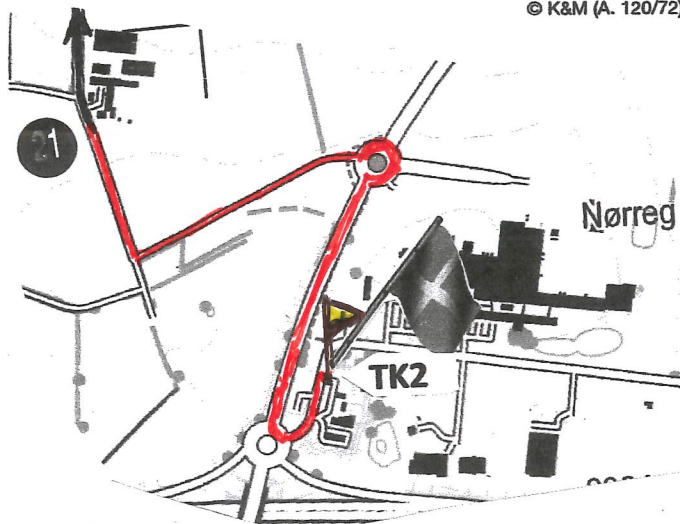

Vær klar til selvstart ude på vejen og køр pænt.

Etape: **Vejrup Etape 1**

Side: **5**
Page:

Fra TK: **TK 1: Start**
From TC:

Til TK: **TK 2: OK Holsted**
To TC:

Længde: **58,435 m**
Distance:

Køretid: **91 min.**
Driving time:

Hastighed: **45 km/t**
Speed:

© K&M (A. 120/72)

Kør nærmeste vej på kortet fra TK 1 til TK 2 gennem punkterne og pilene fra 100 til 129

1:50.000 (1:100.000)

Etape: Stage:	Etape 2 Sekør	Side: Page:	6
Fra TK: From TC:	TK 2: OK Holsted		
Til TK: To TC:	TK 3: Vintage farm		
Længde: Distance:	17990 m	Køretid: Driving time:	28 min.
		Hastighed: Speed:	45 km/t

© K&M (A. 120/72)

Sek etape fra stirt. Ved TK 3 er der Max 45 min pause med kaffe, kage wc er der, hygge og mange ting.

Etape: Stage:	Etape 3 Brørup	Side: Page:	7		
Fra TK: From TC:	TK 3: Vintage farm				
Til TK: To TC:	TK 4: Vejen				
Længde: Distance:	56040 m	Køretid: Driving time:	83 min.	Hastighed: Speed:	45 km/t