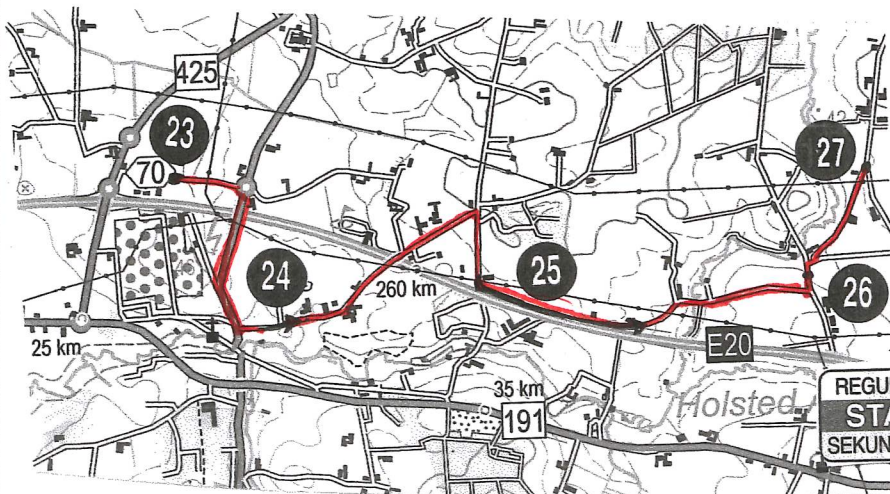

Husk at finde selvstart i mørket.
og være klar til start

Etape: Stage:	Etape 3 Brørup	Side: Page:	8		
Fra TK: From TC:	TK 3: Vintage farm				
Til TK: To TC:	TK 4: Vejen				
Længde: Distance:	56040 m	Køretid: Driving time:	83 min.	Hastighed: Speed:	45 km/t

© K&M (A. 120/72)

Kør nærmeste vej på kortet fra TK 3 til TK 4 gennem punkterne og pilene 19 - 43

SEKUNDETAPE	Nr. 6
Hastighed:	45 km/t
Selvstartspunkt:	Ved punkt 26
M efter TK:	21540 m
Starttid:	34 min. efter TK
Længde fra selvstartspunkt:	13960 m