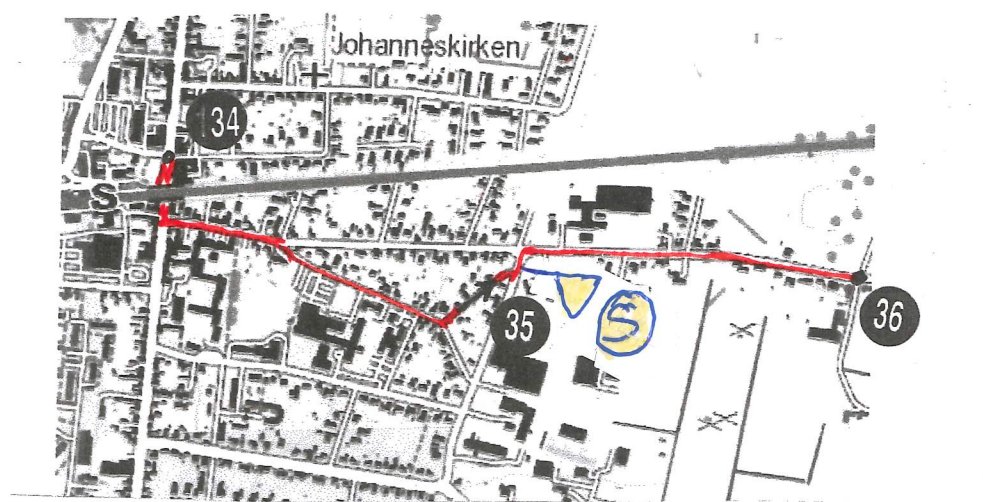

Kør godt og vær glad.

Etape: Etape 3 Brørup
Stage:

Side: 10
Page:

Fra TK: TK 3: Vintage Farm
From TC:

Til TK: TK 4: Vejen MÅL
To TC:

Længde: 56040 m
Distance:

Køretid: 83 min.
Driving time:

Hastighed: 45 km/t
Speed:

© K&M (A. 120/72)

Kør nærmeste vej på kortet fra TK 3 til TK 4 gennem punkterne og pilene 19 - 43

Er der lidt mørkt

Etape: Etape 3 Brørup
Stage:

Side: 11
Page:

Fra TK: TK 3: Vintage Farm
From TC:

Til TK: TK 4: Vejen MÅL
To TC: