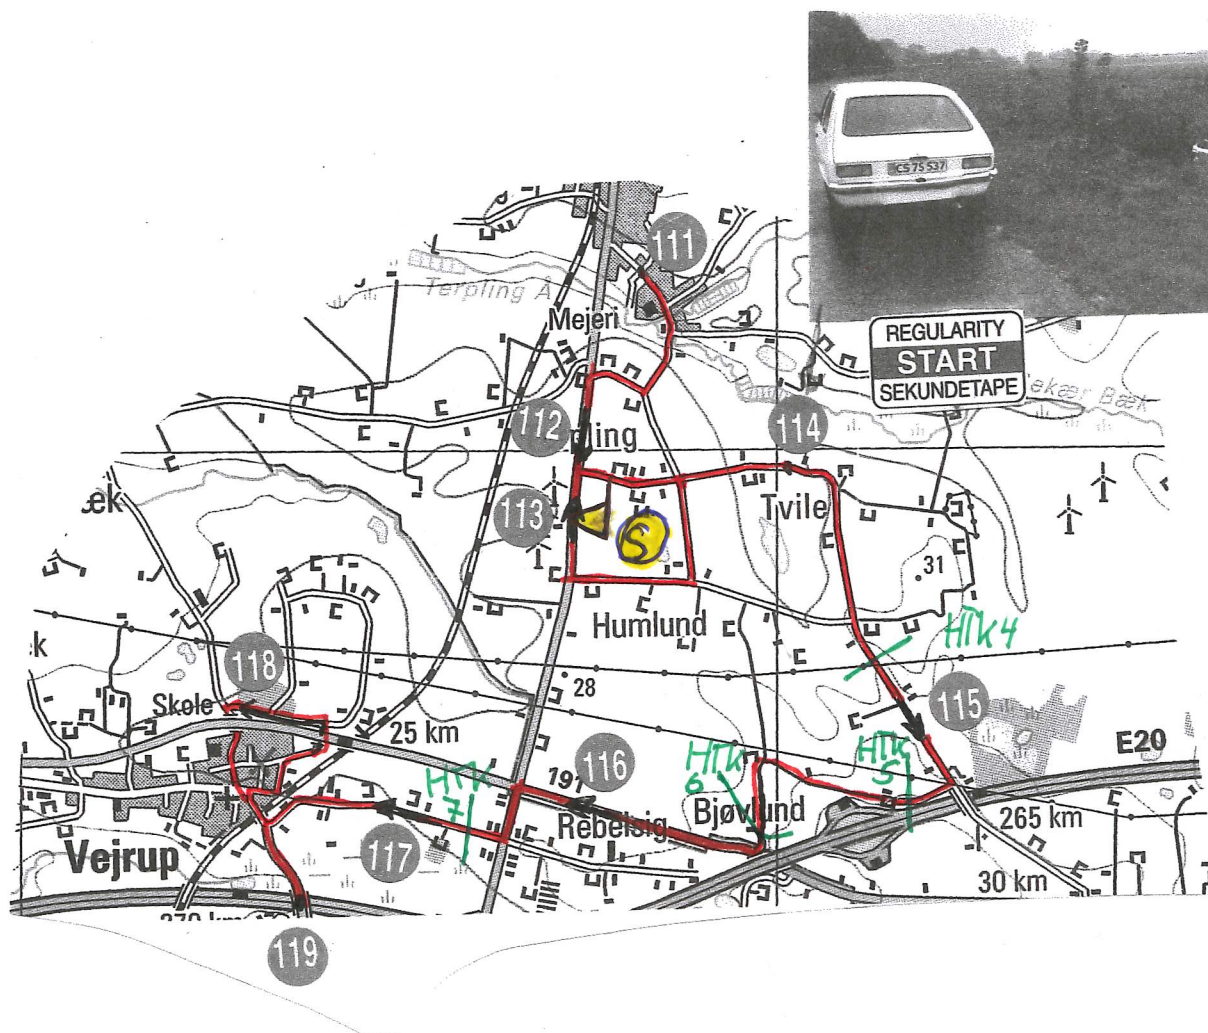

Etape: **Vejrup Etape 1**

Side: **3**
Page:

Fra TK: **TK 1: Start**
From TC:

Til TK: **TK 2: OK Holsted**
To TC:

Længde: **58,435 m**
Distance:

Køretid: **91 min.**
Driving time:

Hastighed: **45 km/t**
Speed:

© K&M (A. 120/72)

Kør nærmeste vej på kortet fra TK 1 til TK 2 gennem punkterne og pilene fra 100 til 129

SEKUNDETAPE	Nr. 2
Hastighed:	47 km/t
Selvstartspunkt:	Ved punkt 114
M efter TK:	22716m
Starttid:	38 min. efter TK
Længde fra selvstartspunkt:	7284 m

Vær klar til selvstart ude på vejen og kør pænt.

Etape: **Vejrup Etape 1**

Side: **4**
Page:

Fra TK: **TK 1: Start**
From TC:

Til TK: **TK 2: OK Holsted**
To TC:

Længde: **58,435 m**
Distance:

Køretid: **91 min.**
Driving time:

Hastighed: **45 km/t**
Speed:

© K&M (A. 120/72)

Kør nærmeste vej på kortet fra TK 1 til TK 2 gennem punkterne og pilene fra 100 til 129

1:50.000 (1:100.000)

Etape: Stage:	Etape 2 Sekør	Side: Page:	6
Fra TK: From TC:	TK 2: OK Holsted		
Til TK: To TC:	TK 3: Vintage farm		
Længde: Distance:	17990 m	Køretid: Driving time:	28 min.
		Hastighed: Speed:	45 km/t