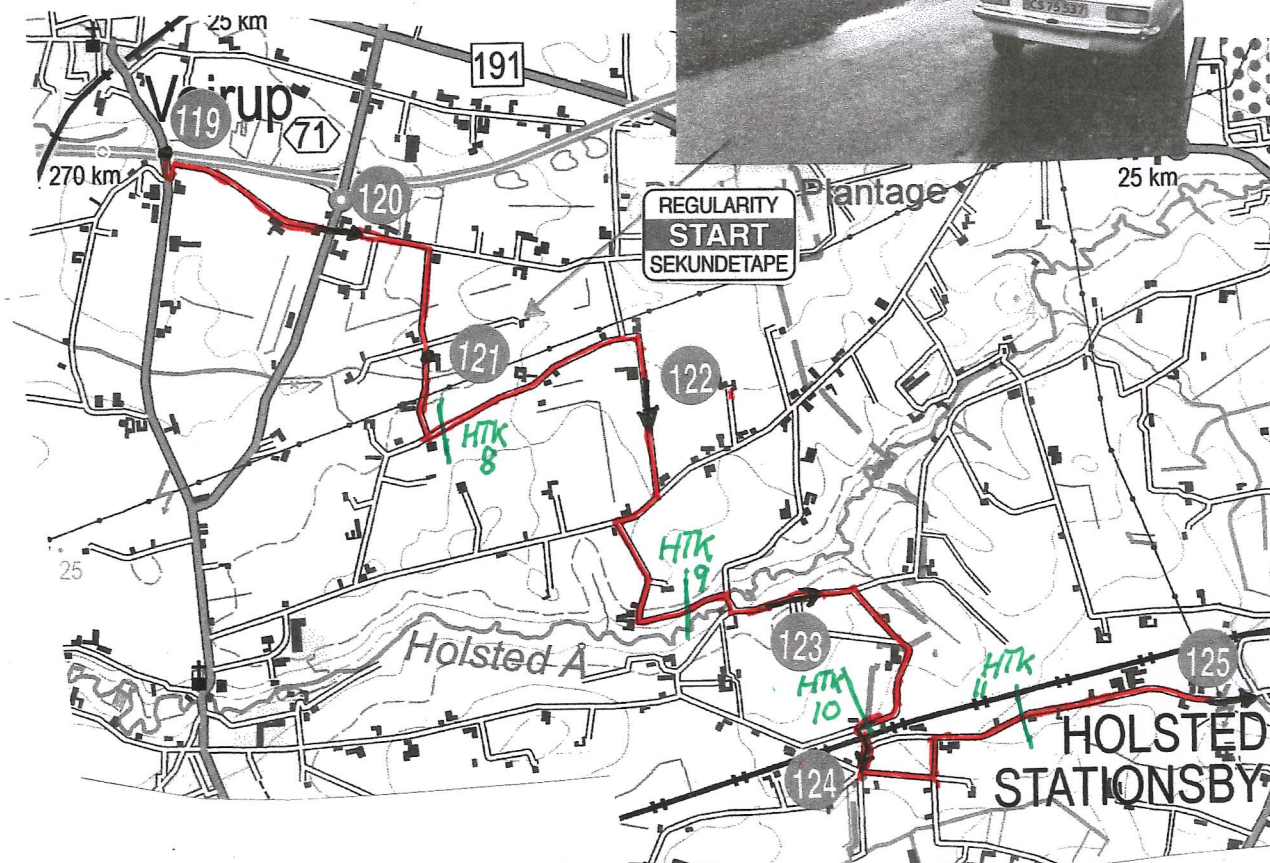

Vær klar til selvstart ude på vejen og køр pænt.