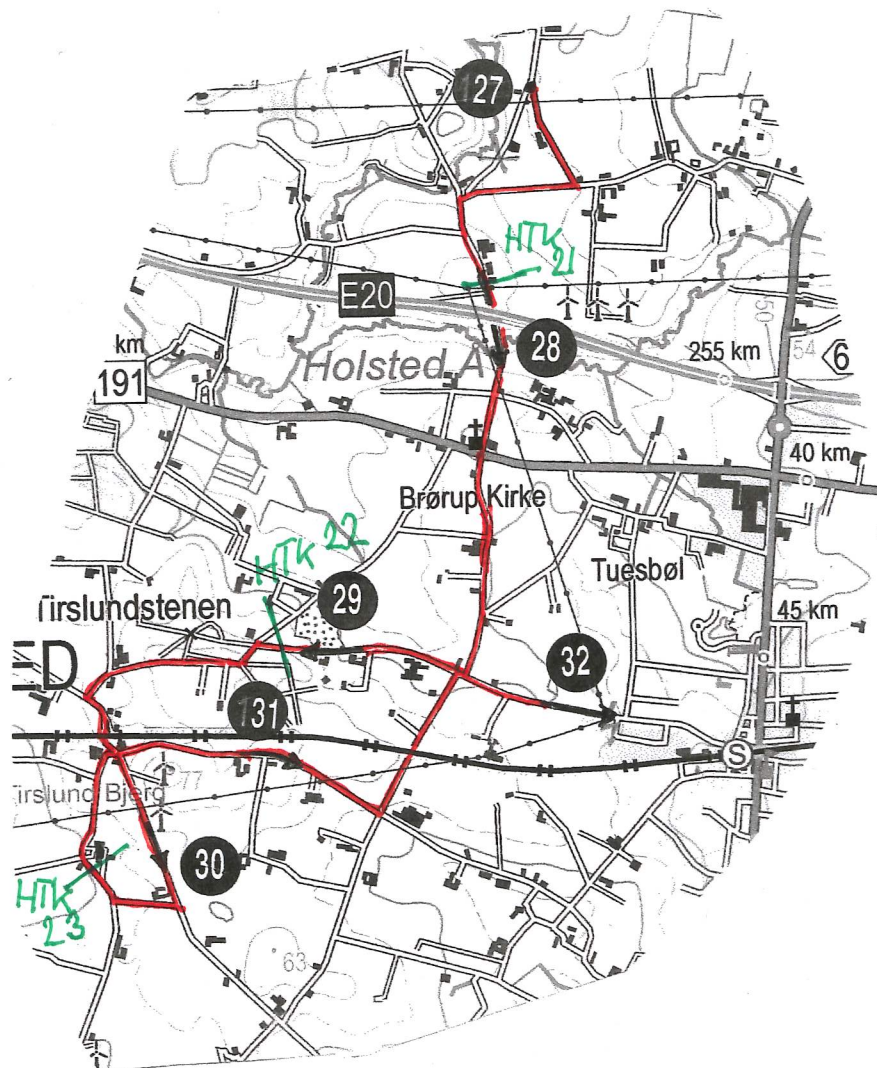

Kør godt og vær glad.

Etape:
Stage: **Etape 3 Brørup**

Side:
Page: **9**

Fra TK:
From TC: **TK 3: Vintage farm**

Til TK:
To TC: **TK 4: Vejen**

Længde:
Distance: **56040 m**

Køretid:
Driving time: **83 min.**

Hastighed:
Speed: **45 km/t**

© K&M (A. 120/72)

Kør nærmeste vej på kortet fra TK 3 til TK 4 gennem punkterne og pilene 19 - 43

SEKUNDETAPE	Nr. 6
Hastighed:	45 km/t
Selvstartspunkt:	Ved punkt 26
M efter TK:	21540 m
Starttid:	34 min. efter TK
Længde fra selvstartspunkt:	13960 m