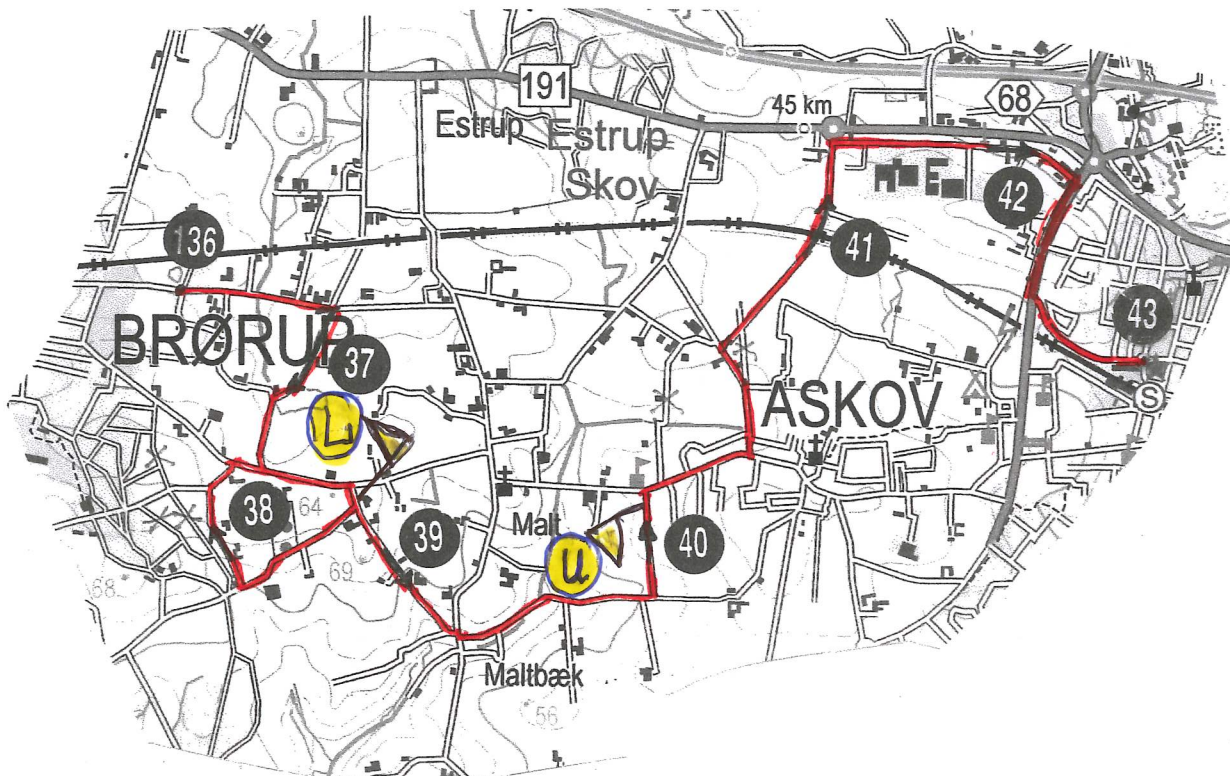

Kør godt og vær glad.

Etape: Etape 3 Brørup
Stage:

Side: 10
Page:

Fra TK: TK 3: Vintage Farm
From TC:

Til TK: TK 4: Vejen MÅL
To TC:

Længde: 56040 m
Distance:

Køretid: 83 min.
Driving time:

Hastighed: 45 km/t
Speed:

© K&M (A. 120/72)

Kør nærmeste vej på kortet fra TK 3 til TK 4 gennem punkterne og pilene 19 - 43

Er der lidt mørkt

Etape: Etape 3 Brørup
Stage:

Side: 11
Page:

Fra TK: TK 3: Vintage Farm
From TC:

Til TK: TK 4: Vejen MÅL
To TC:

Længde: 56040 m
Distance:

Køretid: 83 min.
Driving time:

Hastighed: 45 km/t
Speed:

© K&M (A. 120/72)

Kør nærmeste vej på kortet fra TK 3 til TK 4 gennem punkterne og pilene 19 - 43

Sidste kort slutte ved Vejen Hallen MÅL, MÅL, mad, pokaler,