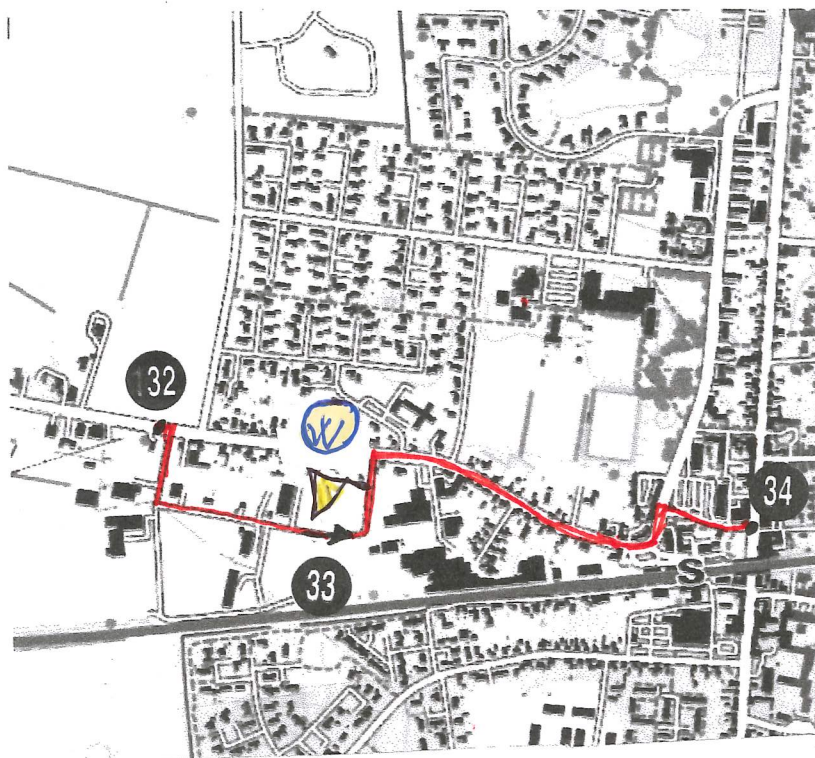

Kør godt og vær glad.

Etape: Etape 3 Brørup
Stage:

Side: 10
Page:

Fra TK: TK 3: Vintage Farm
From TC:

Til TK: TK 4: Vejen MÅL
To TC:

Længde: 56040 m
Distance:

Køretid: 83 min.
Driving time:

Hastighed: 45 km/t
Speed:

© K&M (A. 120/72)

Kør nærmeste vej på kortet fra TK 3 til TK 4 gennem punkterne og pilene 19 - 43

Er der lidt mørkt

Etape: Etape 3 Brørup
Stage:

Side: 11
Page:

Fra TK: TK 3: Vintage Farm
From TC:

Til TK: TK 4: Vejen MÅL
To TC:

Længde: 56040 m
Distance:

Køretid: 83 min.
Driving time:

Hastighed: 45 km/t
Speed:

© K&M (A. 120/72)

Kør nærmeste vej på kortet fra TK 3 til TK 4 gennem punkterne og pilene 19 - 43

Sidste kort slutte ved Vejen Hallen MÅL, MÅL, mad, pokaler,