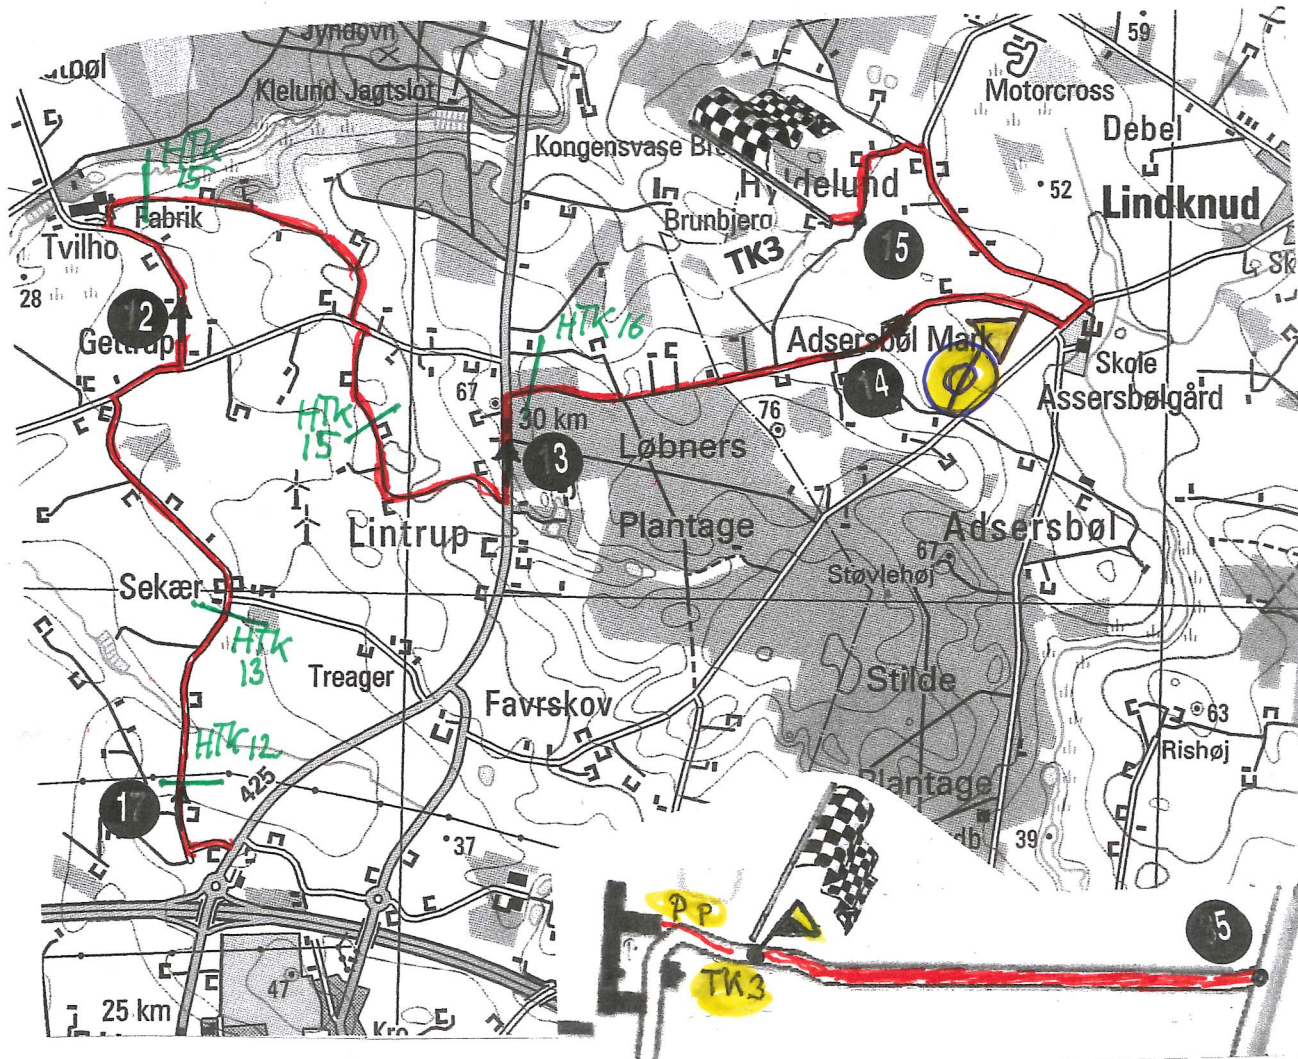

Vær klar til selvstart ude på vejen og køр pænt.

Etape: **Vejrup Etape 1**

Side: **5**
Page:

Fra TK: **TK 1: Start**
From TC:

Til TK: **TK 2: OK Holsted**
To TC:

Længde: **58,435 m**
Distance:

Køretid: **91 min.**
Driving time:

Hastighed: **45 km/t**
Speed:

© K&M (A. 120/72)

Kør nærmeste vej på kortet fra TK 1 til TK 2 gennem punkterne og pilene fra 100 til 129

1:50.000 (1:100.000)

Etape: Stage:	Etape 2 Sekør	Side: Page:	6
Fra TK: From TC:	TK 2: OK Holsted		
Til TK: To TC:	TK 3: Vintage farm		
Længde: Distance:	17990 m	Køretid: Driving time:	28 min.
		Hastighed: Speed:	45 km/t

Kør nærmeste vej på kortet fra TK 2 til TK 3 gennem punkterne og pilene 1 - 5

SEKUNDETAPE	Nr. 4
Hastighed:	43 km/t
Selvstartspunkt:	Ved punkt START
M efter TK:	0 m
Starttid:	0 min. efter TK
Længde fra selvstartspunkt:	11700 m

© K&M (A. 120/72)

Sek etape fra stirt. Ved TK 3 er der Max 45 min pause med kaffe, kage wc er der, hygge og mange ting.

Etape: Stage:	Etape 3 Brørup	Side: Page:	7		
Fra TK: From TC:	TK 3: Vintage farm				
Til TK: To TC:	TK 4: Vejen				
Længde: Distance:	56040 m	Køretid: Driving time:	83 min.	Hastighed: Speed:	45 km/t