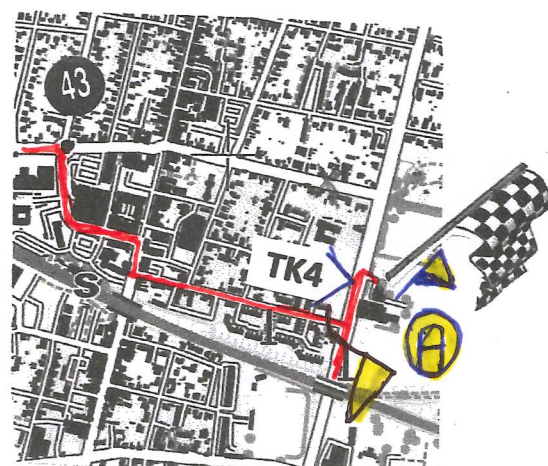

Kør godt og vær glad.

Etape: Etape 3 Brørup
Stage:

Side: 10
Page:

Fra TK: TK 3: Vintage Farm
From TC:

Til TK: TK 4: Vejen MÅL
To TC:

Længde: 56040 m
Distance:

Køretid: 83 min.
Driving time:

Hastighed: 45 km/t
Speed:

© K&M (A. 120/72)

Kør nærmeste vej på kortet fra TK 3 til TK 4 gennem punkterne og pilene 19 - 43

Er der lidt mørkt

Etape: Etape 3 Brørup
Stage:

Side: 11
Page:

Fra TK: TK 3: Vintage Farm
From TC:

Til TK: TK 4: Vejen MÅL
To TC:

Længde: 56040 m
Distance:

Køretid: 83 min.
Driving time:

Hastighed: 45 km/t
Speed:

© K&M (A. 120/72)

Kør nærmeste vej på kortet fra TK 3 til TK 4 gennem punkterne og pilene 19 - 43

Sidste kort slutte ved Vejen Hallen MÅL, MÅL, mad, pokaler,