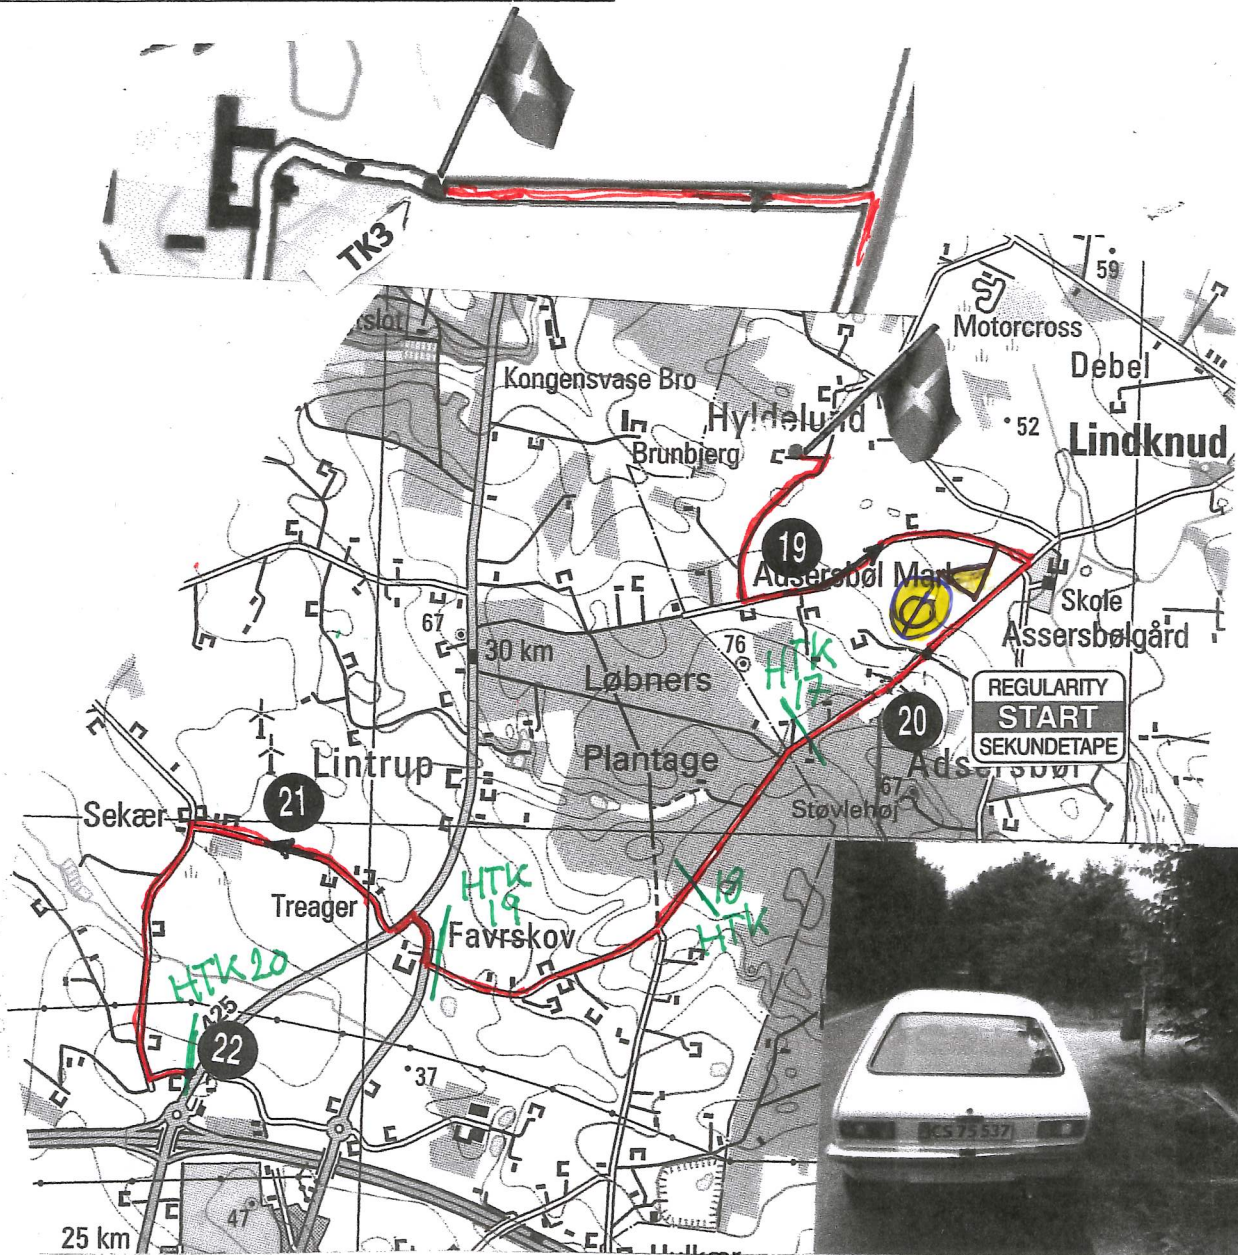

Hastighed: **45 km/t**
Speed:

© K&M (A. 120/72)

Kør nærmeste vej på kortet fra TK 1 til TK 2 gennem punkterne og pilene fra 100 til 129

1:50.000 (1:100.000)

Etape: Stage:	Etape 2 Sekør	Side: Page:	6
Fra TK: From TC:	TK 2: OK Holsted		
Til TK: To TC:	TK 3: Vintage farm		
Længde: Distance:	17990 m	Køretid: Driving time:	28 min.
		Hastighed: Speed:	45 km/t

© K&M (A. 120/72)

Sek etape fra stirt. Ved TK 3 er der Max 45 min pause med kaffe, kage wc er der, hygge og mange ting.

Etape: Stage:	Etape 3 Brørup	Side: Page:	7		
Fra TK: From TC:	TK 3: Vintage farm				
Til TK: To TC:	TK 4: Vejen				
Længde: Distance:	56040 m	Køretid: Driving time:	83 min.	Hastighed: Speed:	45 km/t

© K&M (A. 120/72)

Kør nærmeste vej på kortet fra TK 3 til TK 4 gennem punkterne og pilene 19 - 43

SEKUNDETAPE	Nr. 5
Hastighed:	43 km/t
Selvstartspunkt:	Ved punkt 20
M efter TK:	4472 m
Starttid:	8 min. efter TK
Længde fra selvstartspunkt:	8453 m

Husk at finde selvstart i mørket.
og være klar til start

Etape: Stage:	Etape 3 Brørup	Side: Page:	8		
Fra TK: From TC:	TK 3: Vintage farm				
Til TK: To TC:	TK 4: Vejen				
Længde: Distance:	56040 m	Køretid: Driving time:	83 min.	Hastighed: Speed:	45 km/t