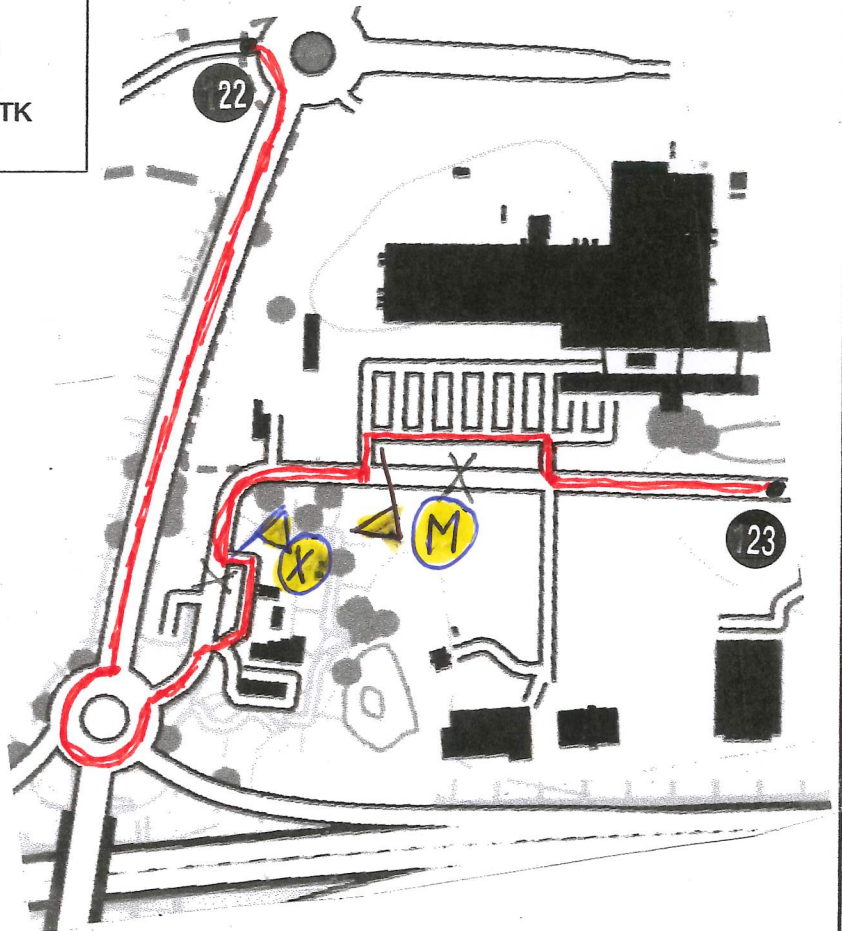

Etape: Stage:	Etape 3 Brørup	Side: Page:	8		
Fra TK: From TC:	TK 3: Vintage farm				
Til TK: To TC:	TK 4: Vejen				
Længde: Distance:	56040 m	Køretid: Driving time:	83 min.	Hastighed: Speed:	45 km/t

© K&M (A. 120/72)

Kør nærmeste vej på kortet fra TK 3 til TK 4 gennem punkterne og pilene 19 - 43

SEKUNDETAPE	Nr. 6
Hastighed:	45 km/t
Selvstartspunkt:	Ved punkt 26
M efter TK:	21540 m
Starttid:	34 min. efter TK
Længde fra selvstartspunkt:	13960 m