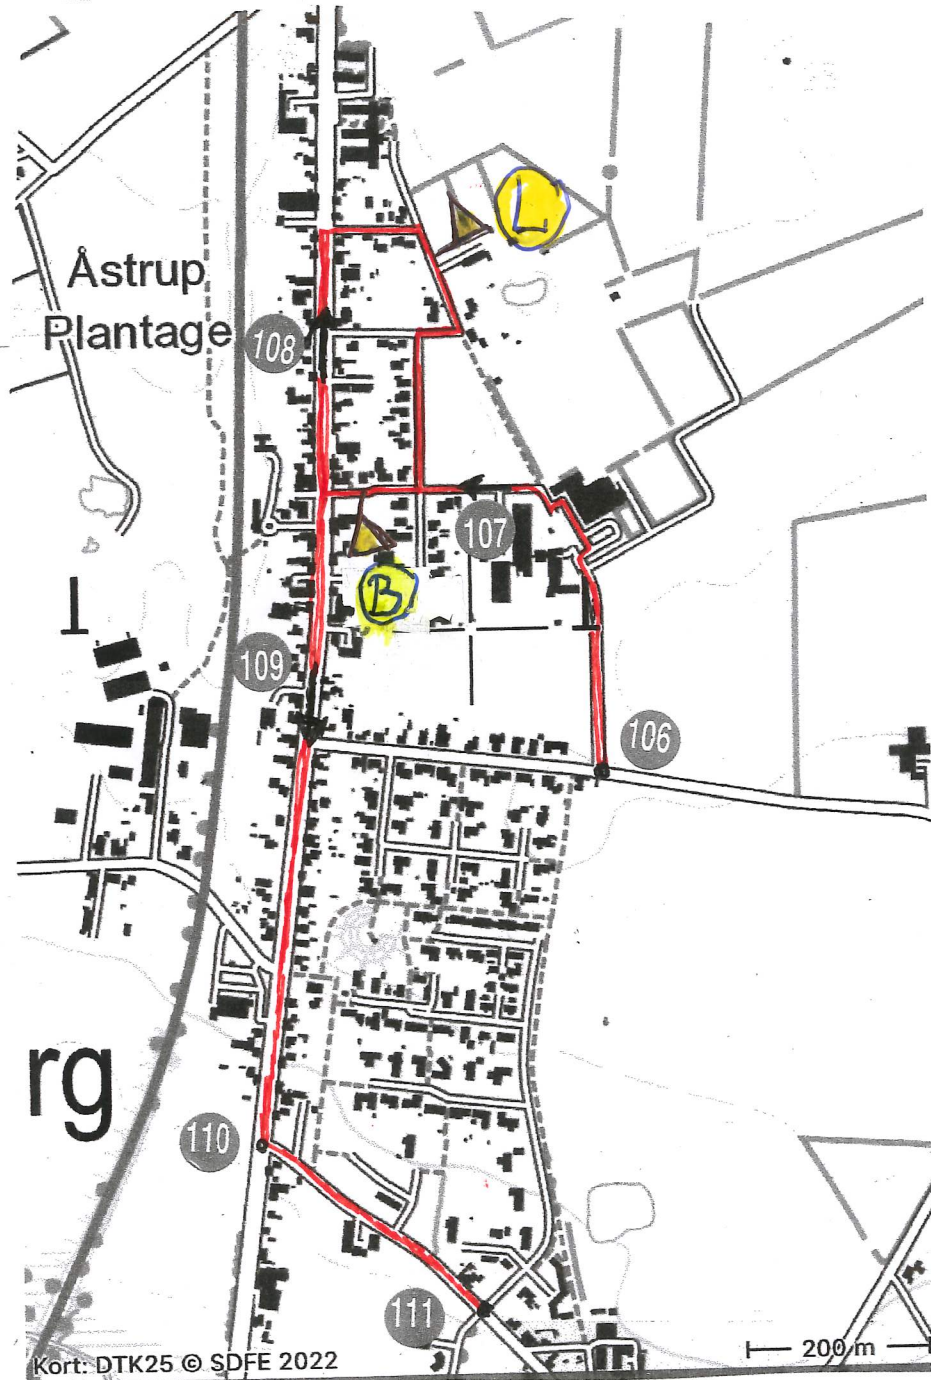

Kør nærmeste vej på kortet fra TK 1 til TK 2 gennem punkterne og pilene fra 100 til 129

SEKUNDETAPE	Nr. 1
Hastighed:	45 km/t
Selvstartspunkt:	Ved punkt 103
M efter TK:	3797m
Starttid:	10 min. efter TK
Længde fra selvstartspunkt:	8203 m

Vær klar til selvstart ude på vejen og kør pænt. 5 min. før start

Etape: **Vejrup Etape 1**

Side: **2**
Page:

Fra TK: **TK 1: Start**
From TC:

Til TK: **TK 2: OK Holsted**
To TC:

Længde: **58,435 m**
Distance:

Køretid: **91 min.**
Driving time:

Hastighed: **45 km/t**
Speed:

© K&M (A. 120/72)

Kør nærmeste vej på kortet fra TK 1 til TK 2 gennem punkterne og pilene fra 100 til 129

Vær klar til selvstart ude på vejen og køр pænt. kort ikke mål fast men se fast

Etape: **Vejrup Etape 1**

Side: **3**
Page:

Fra TK: **TK 1: Start**
From TC:

Til TK: **TK 2: OK Holsted**
To TC:

Længde: **58,435 m**
Distance:

Køretid: **91 min.**
Driving time:

Hastighed: **45 km/t**
Speed: