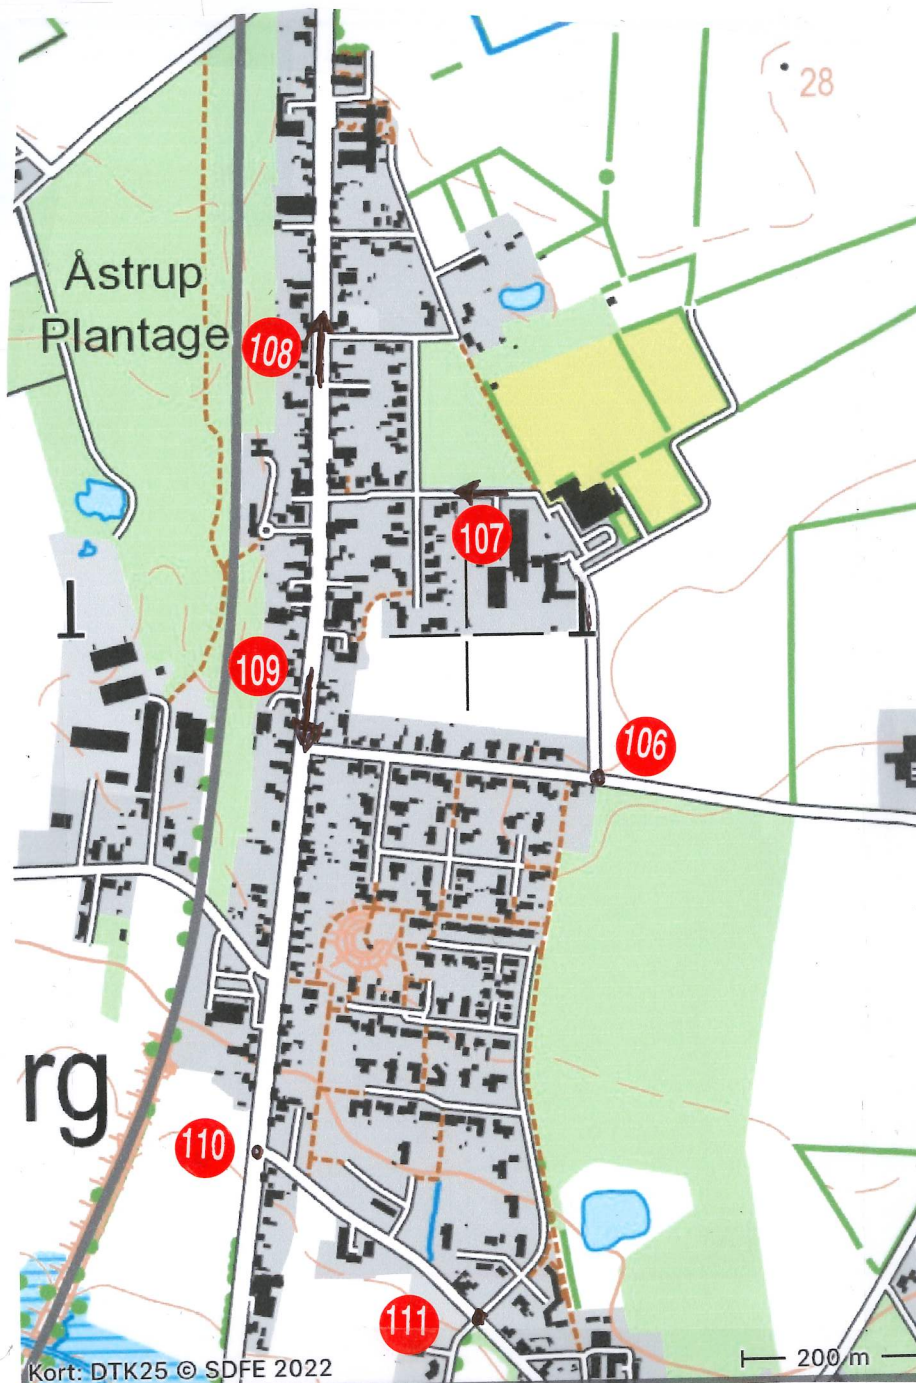

Køretid:
Driving time: **91 min.**

Hastighed:
Speed: **45 km/t**

© K&M (A. 120/72)

Kør nærmeste vej på kortet fra TK 1 til TK 2 gennem punkterne og pilene fra 100 til 129

SEKUNDETAPE

Nr. **1**
Hastighed: 45 km/t
Selvstartspunkt: Ved punkt 103
M efter TK: 3797m
Starttid: 10 min. efter TK
Længde fra selvstartspunkt: 8203 m

Vær klar til selvstart ude på vejen og kør pænt. 5 min. før start

Etape: Stage:	Vejrup Etape 1	Side: Page:	2
Fra TK: From TC:	TK 1: Start		
Til TK: To TC:	TK 2: OK Holsted		
Længde: Distance:	58,435 m	Køretid: Driving time:	91 min.
		Hastighed: Speed:	45 km/t

© K&M (A. 120/72)

Kør nærmeste vej på kortet fra TK 1 til TK 2 gennem punkterne og pilene fra 100 til 129

Kort: DTK25 © SDFE 2022

Vær klar til selvstart ude på vejen og kør pænt. Kort ikke mål fast men se fast

© K&M (A. 120/72)

Kør nærmeste vej på kortet fra TK 3 til TK 4 gennem punkterne og pilene 19 - 43

Er der lidt mørkt

Etape: Stage:	Etape 3 Brørup	Side: Page:	11
Fra TK: From TC:	TK 3: Vintage Farm		
Til TK: To TC:	TK 4: Vejen MÅL		
Længde: Distance:	56040 m	Køretid: Driving time:	83 min.
		Hastighed: Speed:	45 km/t