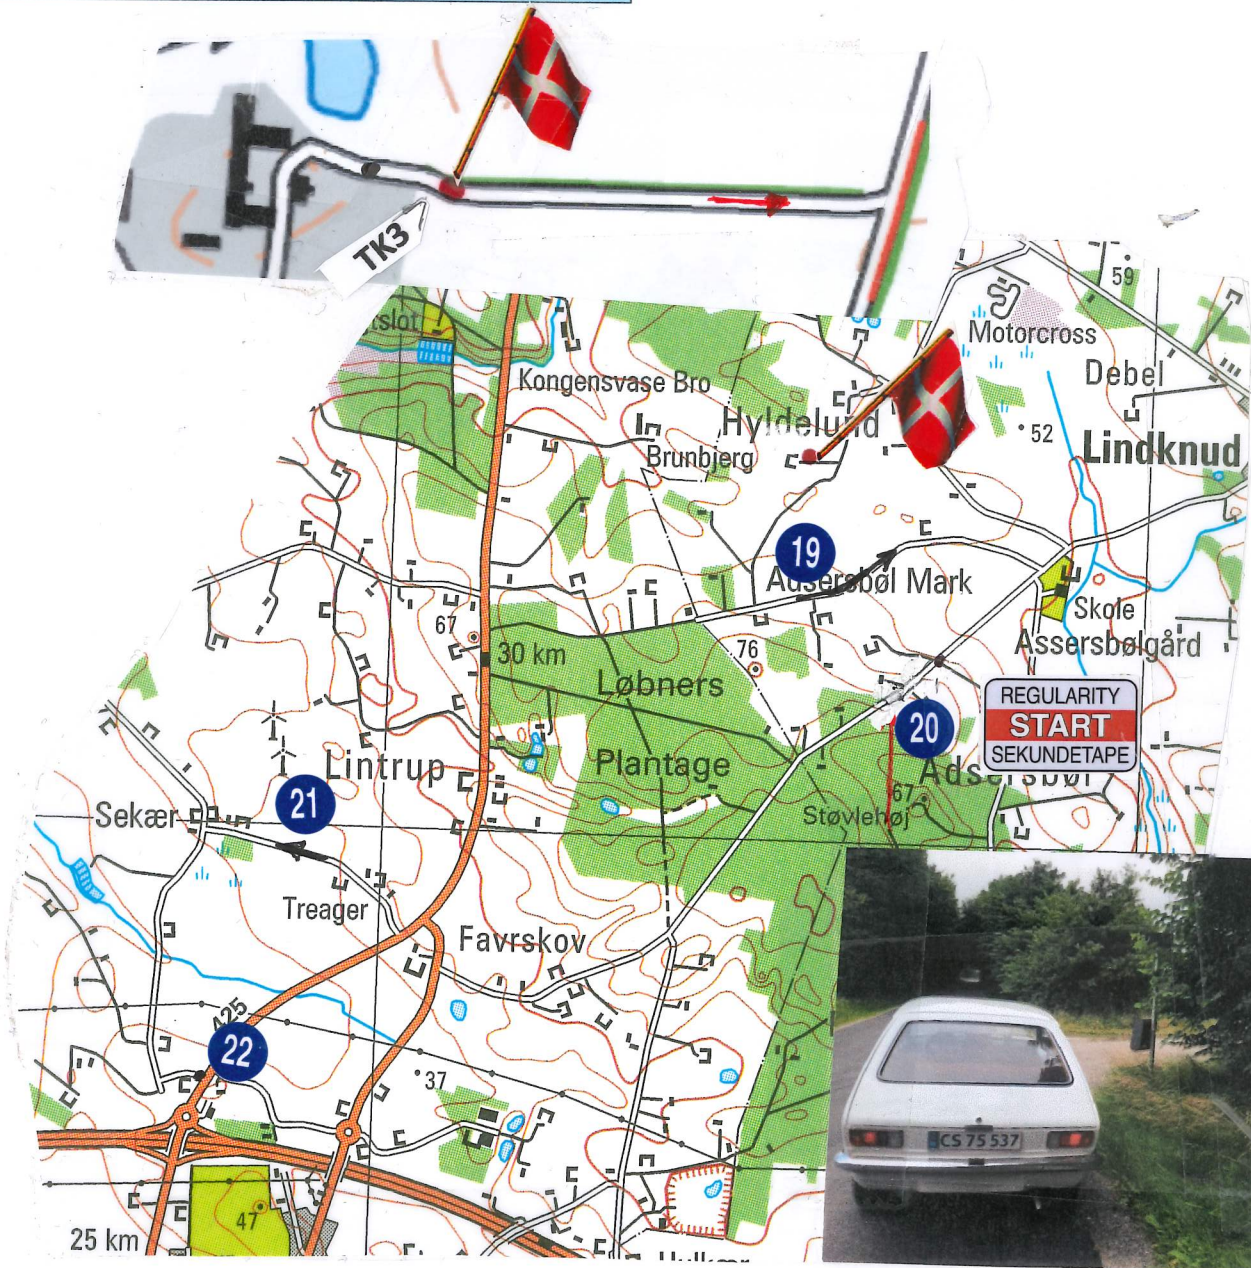

© K&M (A. 120/72)

Sek etape fra stsr. Ved TK 3 er der Max 45 min pause med kaffe, kage wc er der, hygge og mange ting.

Etape: Stage:	Etape 3 Brørup	Side: Page:	7
Fra TK: From TC:	TK 3: Vintage farm		
Til TK: To TC:	TK 4: Vejen		
Længde: Distance:	56040 m	Køretid: Driving time:	83 min.
		Hastighed: Speed:	45 km/t

© K&M (A. 120/72)

Kør nærmeste vej på kortet fra TK 3 til TK 4 gennem punkterne og pilene 19 - 43

SEKUNDETAPE	Nr. 5
Hastighed:	43 km/t
Selvstartspunkt:	Ved punkt 20
M efter TK:	4472 m
Starttid:	8 min. efter TK
Længde fra selvstartspunkt:	8453 m

Husk at finde selvstart i mørket,
og være klar til start

Etape:
Stage: **Etape 3 Brørup**

Side:
Page: **8**

Fra TK:
From TC: **TK 3: Vintage farm**

Til TK:
To TC: **TK 4: Vejen**

Længde:
Distance: **56040 m**

REGULARITY
START
SEKUNDETAPE

Kør godt og vær glad.

Etape:
Stage: Etape 3 Brørup

Side:
Page: 9

Fra TK:
From TC: TK 3: Vintage farm

Til TK:
To TC: TK 4: Vejen

Længde:
Distance: 56040 m

Køretid:
Driving time: 83 min.