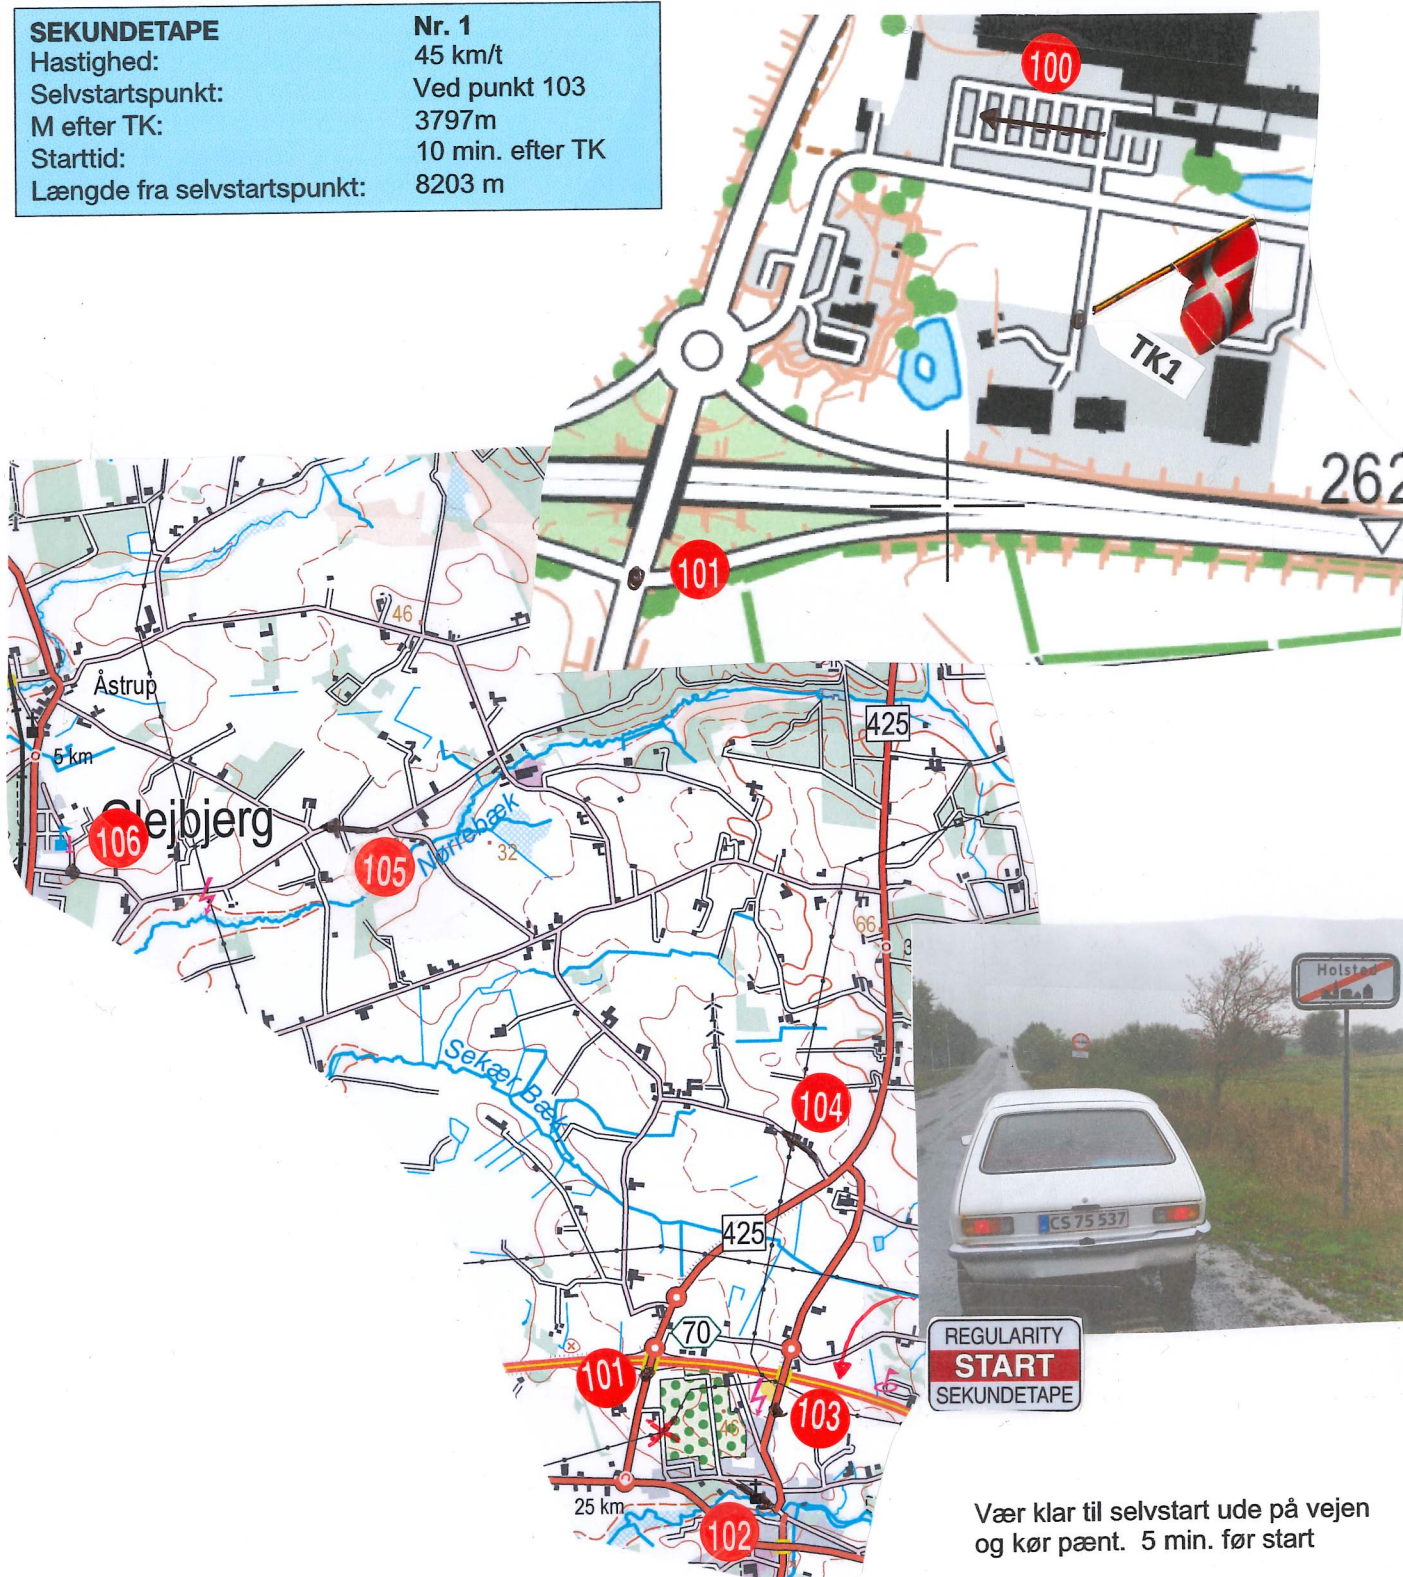

Køretid:
Driving time: **91 min.**

Hastighed:
Speed: **45 km/t**

© K&M (A. 120/72)

Kør nærmeste vej på kortet fra TK 1 til TK 2 gennem punkterne og pilene fra 100 til 129

SEKUNDETAPE

Nr. **1**
Hastighed: 45 km/t
Selvstartspunkt: Ved punkt 103
M efter TK: 3797m
Starttid: 10 min. efter TK
Længde fra selvstartspunkt: 8203 m

Vær klar til selvstart ude på vejen og kør pænt. 5 min. før start

Etape: Stage:	Vejrup Etape 1	Side: Page:	2
Fra TK: From TC:	TK 1: Start		
Til TK: To TC:	TK 2: OK Holsted		
Længde: Distance:	58,435 m	Køretid: Driving time:	91 min.
		Hastighed: Speed:	45 km/t

© K&M (A. 120/72)

Kør nærmeste vej på kortet fra TK 1 til TK 2 gennem punkterne og pilene fra 100 til 129

Kort: DTK25 © SDFE 2022

Vær klar til selvstart ude på vejen og kør pænt. Kort ikke mål fast men se fast