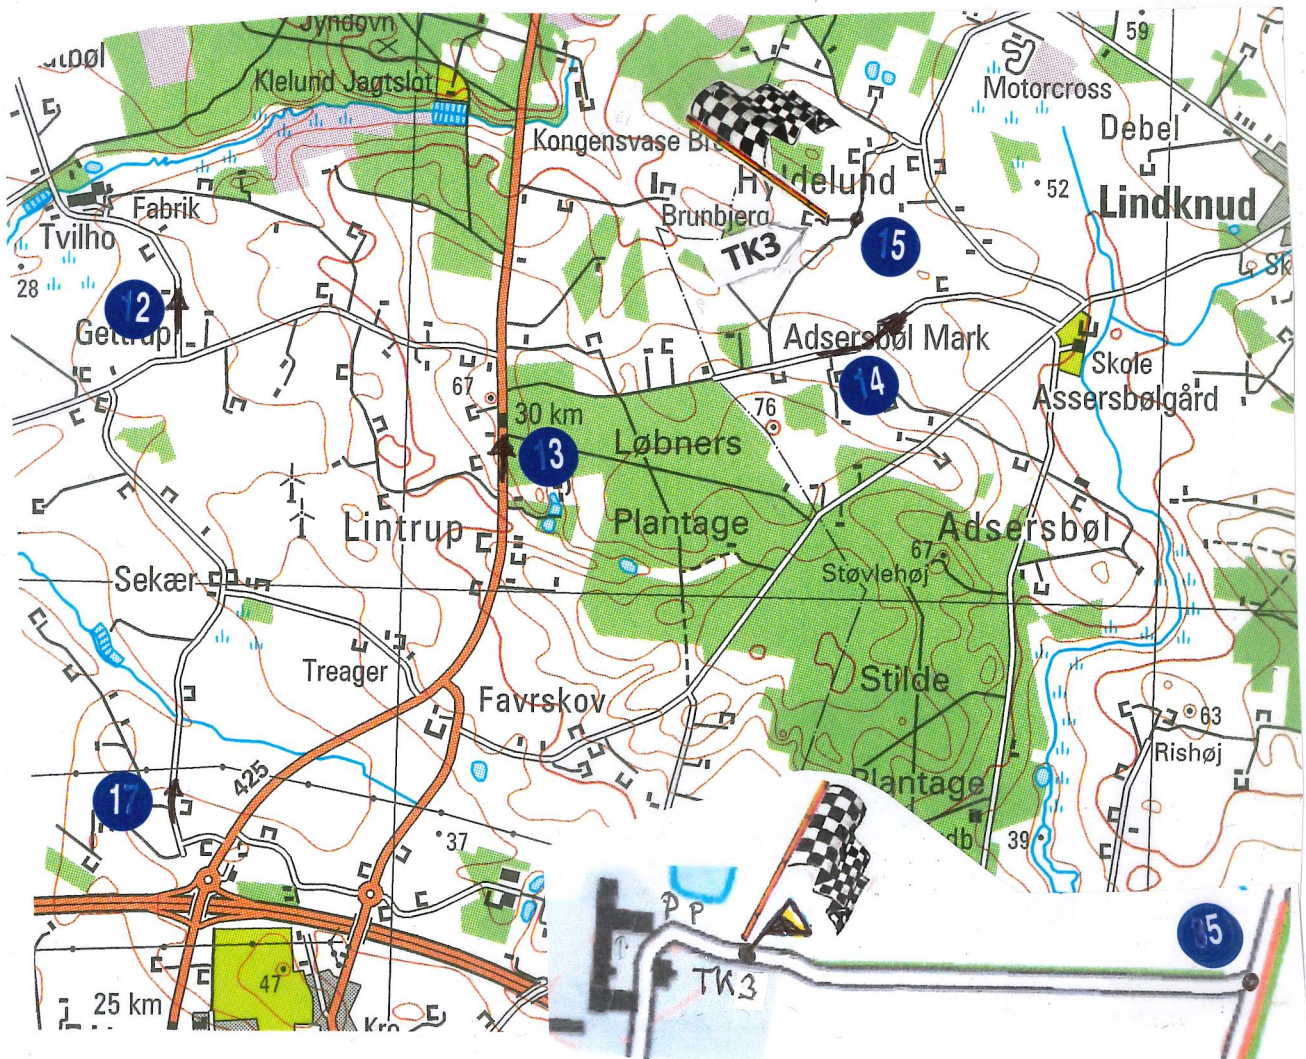

Længde: 58,435 m
Distance:

Køretid: 91 min.
Driving time:

Hastighed: 45 km/t
Speed:

© K&M (A. 120/72)

Kør nærmeste vej på kortet fra TK 1 til TK 2 gennem punkterne og pilene fra 100 til 129

Vær klar til selvstart ude på vejen og kør pænt. Få tid ved TK 2 og max 10 min pause. Vær klar igen

Etape:
Stage: **Etape 2 Sekør**

Side:
Page: **6**

Fra TK:
From TC: **TK 2: OK Holsted**

Til TK:
To TC: **TK 3: Vintage farm**

Længde:
Distance: **17990 m**

Køretid:
Driving time: **28 min.**

Hastighed:
Speed: **45 km/t**

Kør nærmeste vej på kortet fra TK 2 til TK 3 gennem punkterne og pilene 1 - 5

SEKUNDETAPE **Nr. 4**
 Hastighed: 43 km/t
 Selvstartspunkt: Ved punkt START
 M efter TK: 0 m
 Starttid: 0 min. efter TK
 Længde fra selvstartspunkt: 11700 m

© K&M (A. 120/72)

Sek etape fra stsr. Ved TK 3 er der Max 45 min pause med kaffe, kage wc er der, hygge og mange ting.

Etape: Stage:	Etape 3 Brørup	Side: Page:	7
Fra TK: From TC:	TK 3: Vintage farm		
Til TK: To TC:	TK 4: Vejen		
Længde: Distance:	56040 m	Køretid: Driving time:	83 min.
		Hastighed: Speed:	45 km/t