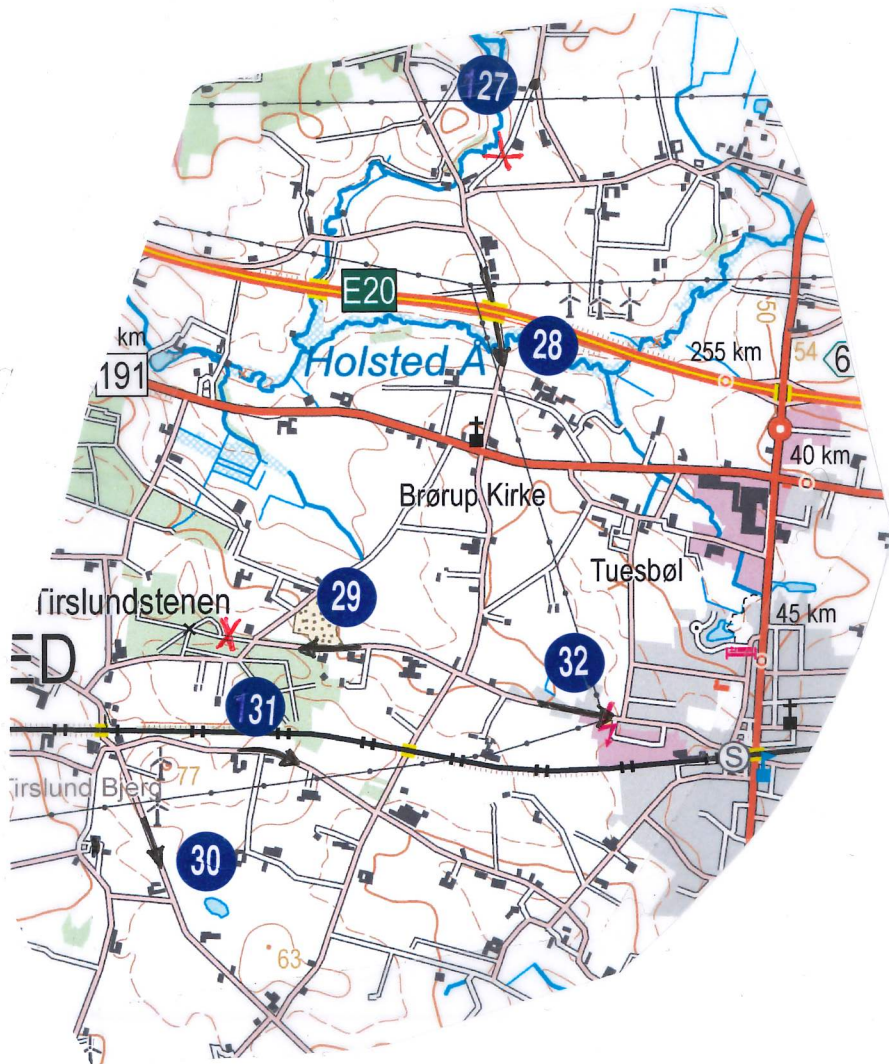

Køretid:
Driving time: **83 min.**

Hastighed:
Speed: **45 km/t**

© K&M (A. 120/72)

Kør nærmeste vej på kortet fra TK 3 til TK 4 gennem punkterne og pilene 19 - 43

SEKUNDETAPE

Nr. 6

Hastighed: 45 km/t
Selvstartspunkt: Ved punkt 26
M efter TK: 21540 m
Starttid: 34 min. efter TK
Længde fra selvstartspunkt: 13960 m

REGULARITY
START
SEKUNDETAPE

Kør godt og vær glad.

Etape:
Stage: Etape 3 Brørup

Side:
Page: 9

Fra TK:
From TC: TK 3: Vintage farm

Til TK:
To TC: TK 4: Vejen

Længde:
Distance: 56040 m

Køretid:
Driving time: 83 min.

Hastighed:
Speed: 45 km/t

© K&M (A. 120/72)

Kør nærmeste vej på kortet fra TK 3 til TK 4 gennem punkterne og pilene 19 - 43

SEKUNDETAPE	Nr. 6
Hastighed:	45 km/t
Selvstartspunkt:	Ved punkt 26
M efter TK:	21540 m
Starttid:	34 min. efter TK
Længde fra selvstartspunkt:	13960 m

Kør godt og vær glad.

Etape: Stage:	Etape 3 Brørup	Side: Page:	10
Fra TK: From TC:	TK 3: Vintage Farm		
Til TK: To TC:	TK 4: Vejen MÅL		
Længde: Distance:	56040 m	Køretid: Driving time:	83 min.
		Hastighed: Speed:	45 km/t