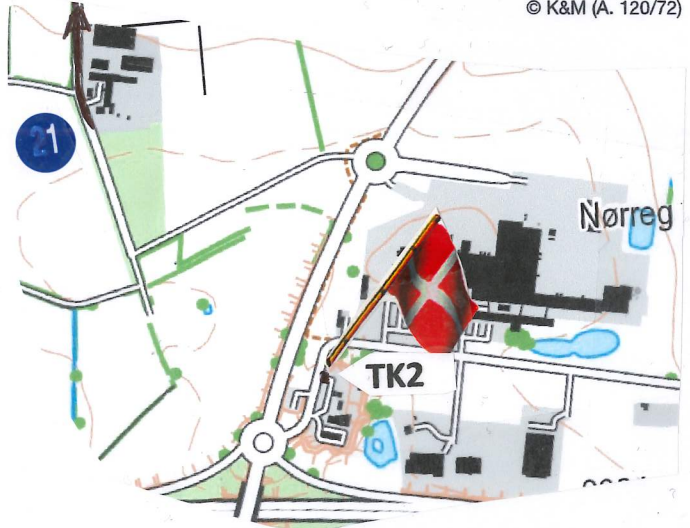

© K&M (A. 120/72)