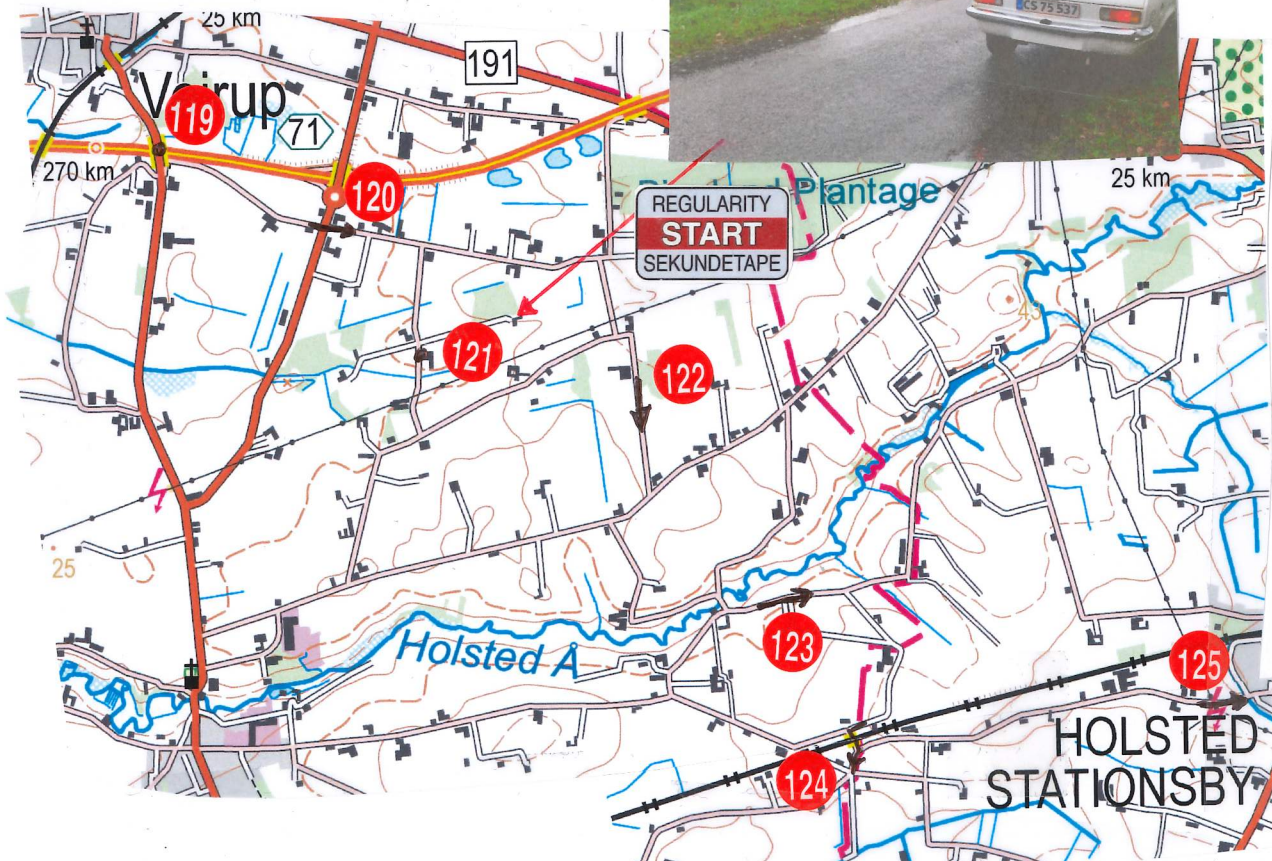

Vær klar til selvstart ude på vejen og kør pænt.

Etape: **Vejrup Etape 1**

Side: **4**
Page:

Fra TK: **TK 1: Start**
From TC:

Til TK: **TK 2: OK Holsted**
To TC:

Længde: **58,435 m**
Distance:

Køretid: **91 min.**
Driving time:

Hastighed: **45 km/t**
Speed:

© K&M (A. 120/72)

Kør nærmeste vej på kortet fra TK 1 til TK 2 gennem punkterne og pilene fra 100 til 129

SEKUNDETAPE

Nr. 3

Hastighed: 45 km/t

Selvstartspunkt: Ved punkt 121

M efter TK: 36900 m

Starttid: 59 min. efter TK

Længde fra selvstartspunkt: 10100 m

Vær klar til selvstart ude på vejen og kør pænt.

Etape: Vejrup Etape 1
Stage:

Side: 5
Page:

Fra TK: TK 1: Start
From TC:

Til TK: TK 2: OK Holsted
To TC:

Etape:
Stage: **Etape 2 Sekør**

Side:
Page: **6**

Fra TK:
From TC: **TK 2: OK Holsted**

Til TK:
To TC: **TK 3: Vintage farm**

Længde:
Distance: **17990 m**

Køretid:
Driving time: **28 min.**

Hastighed:
Speed: **45 km/t**