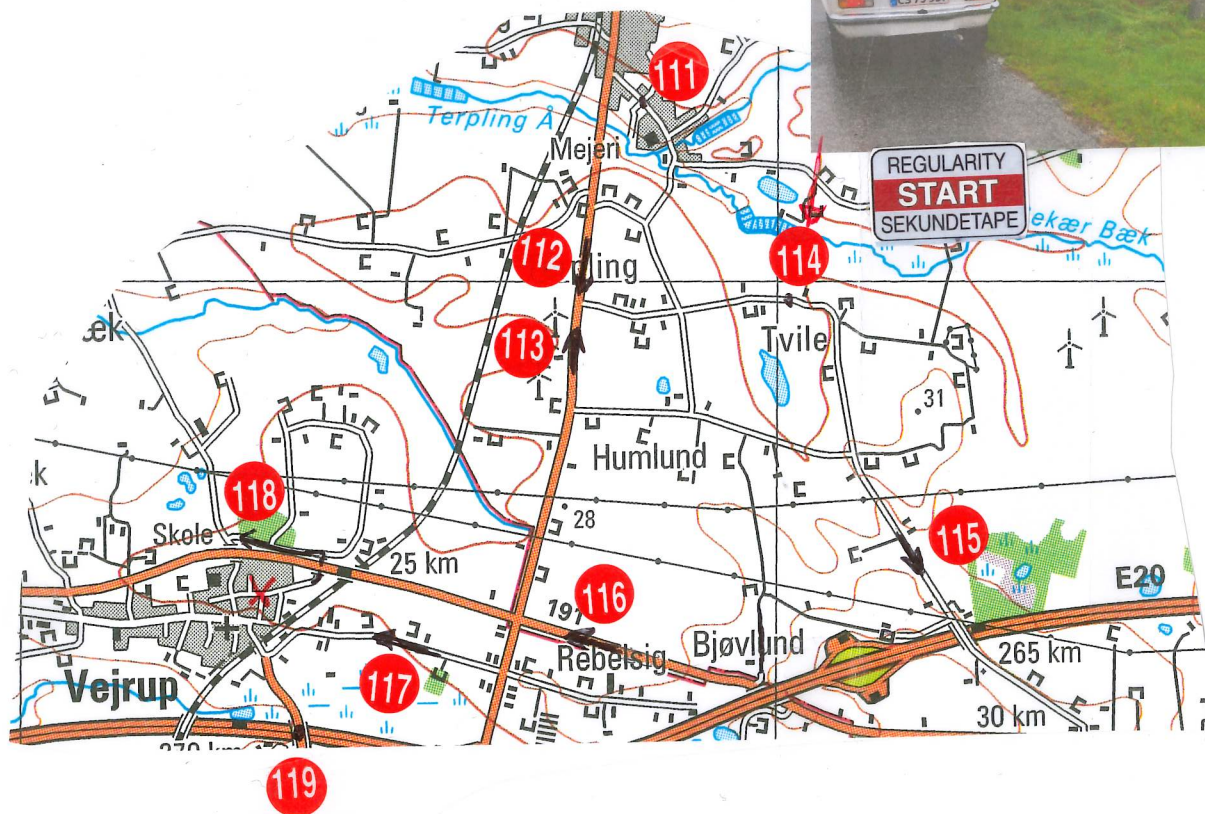

Vær klar til selvstart ude på vejen og kør pænt.