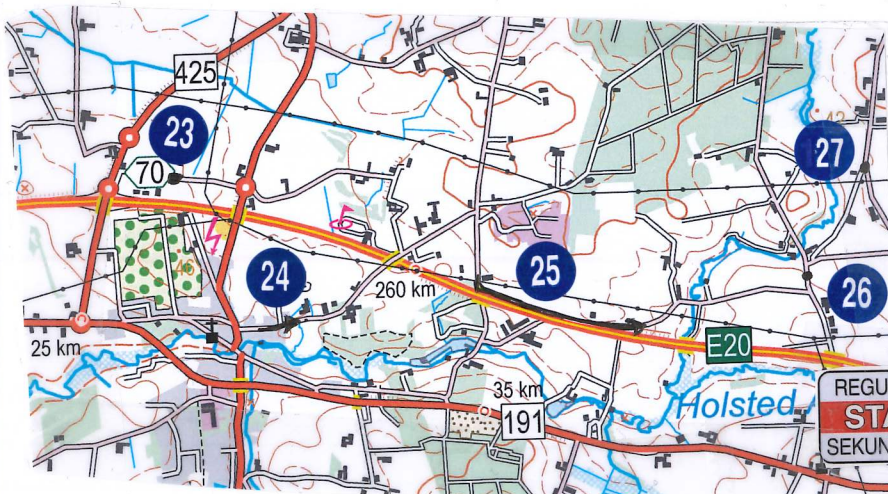

Husk at finde selvstart i mørket,
og være klar til start

Etape:
Stage: **Etape 3 Brørup**

Side:
Page: **8**

Fra TK:
From TC: **TK 3: Vintage farm**

Til TK:
To TC: **TK 4: Vejen**

Længde:
Distance: **56040 m**

Køretid:
Driving time: **83 min.**

Hastighed:
Speed: **45 km/t**

© K&M (A. 120/72)

Kør nærmeste vej på kortet fra TK 3 til TK 4 gennem punkterne og pilene 19 - 43

SEKUNDETAPE

Nr. 6

Hastighed: 45 km/t
Selvstartspunkt: Ved punkt 26
M efter TK: 21540 m
Starttid: 34 min. efter TK
Længde fra selvstartspunkt: 13960 m

REGULARITY
START
SEKUNDETAPE

Kør godt og vær glad.

Etape:
Stage: Etape 3 Brørup

Side:
Page: 9

Fra TK:
From TC: TK 3: Vintage farm

Til TK:
To TC: TK 4: Vejen

Længde:
Distance: 56040 m

Køretid:
Driving time: 83 min.