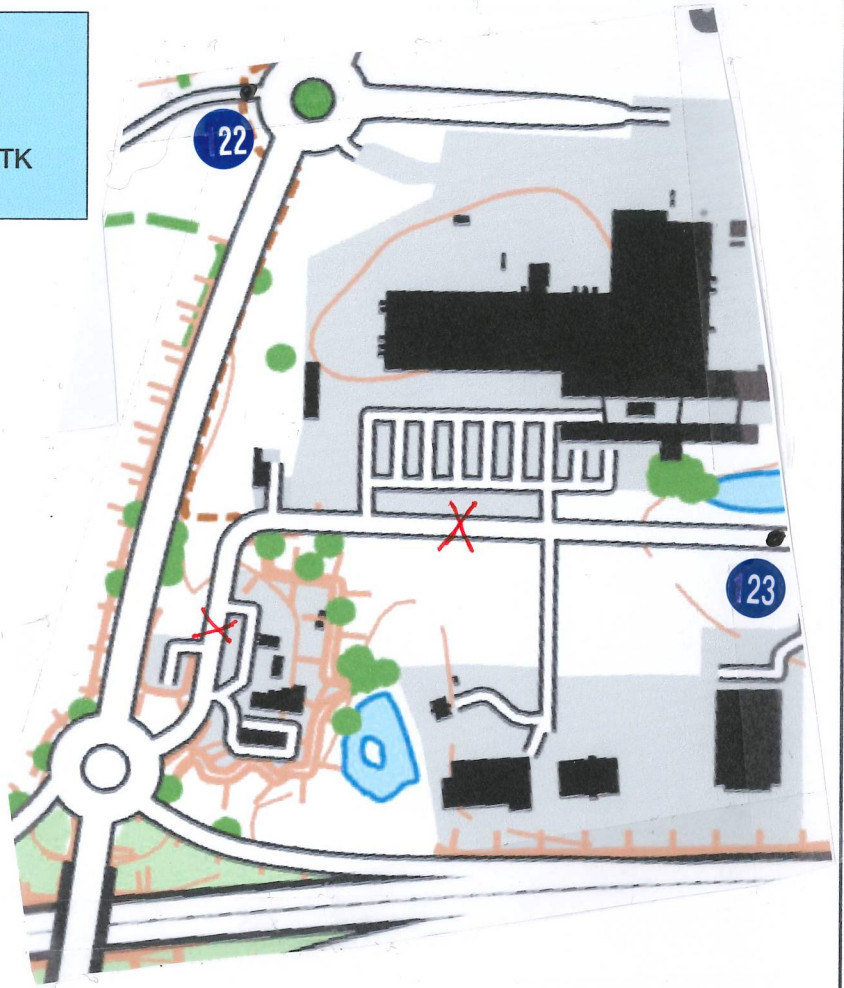

Husk at finde selvstart i mørket,
og være klar til start

Etape:
Stage: **Etape 3 Brørup**

Side:
Page: **8**

Fra TK:
From TC: **TK 3: Vintage farm**

Til TK:
To TC: **TK 4: Vejen**

Længde:
Distance: **56040 m**

REGULARITY
START
SEKUNDETAPE

Kør godt og vær glad.

Etape:
Stage: Etape 3 Brørup

Side:
Page: 9

Fra TK:
From TC: TK 3: Vintage farm

Til TK:
To TC: TK 4: Vejen

Længde:
Distance: 56040 m

Køretid:
Driving time: 83 min.