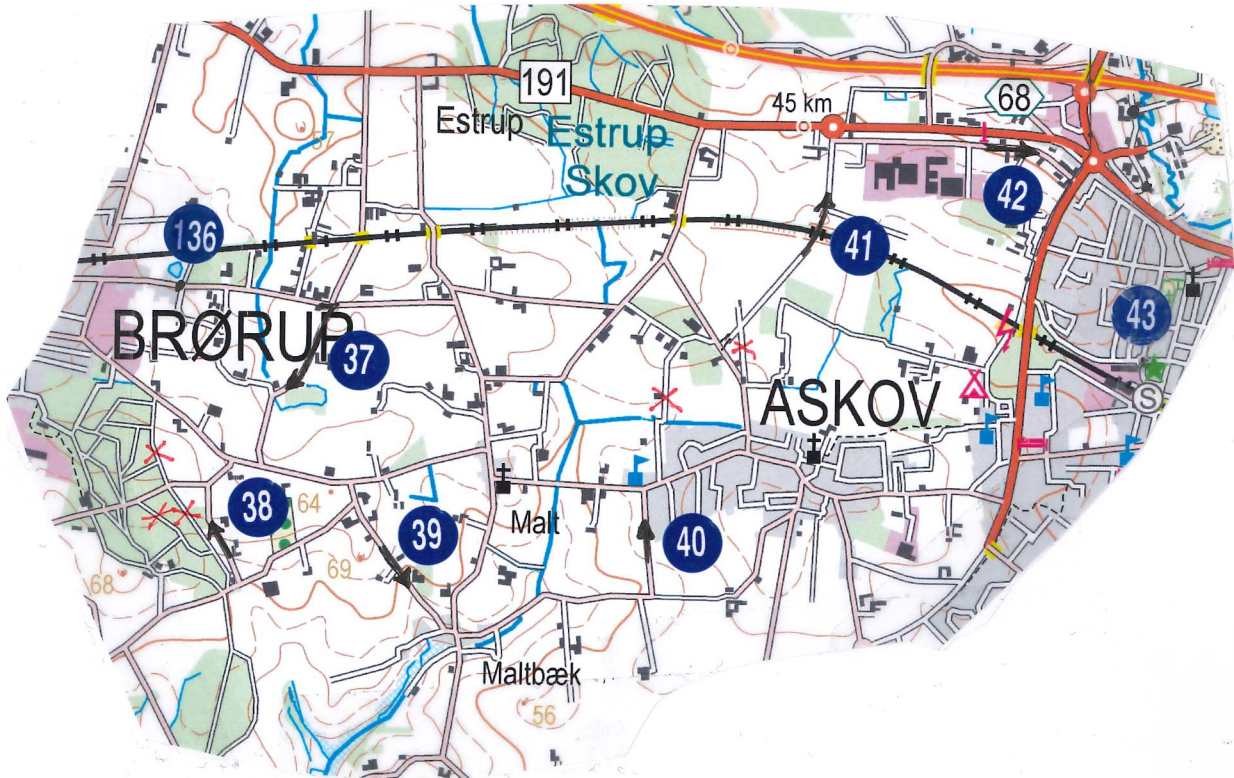

Kør godt og vær glad.

Etape: Stage:	Etape 3 Brørup	Side: Page:	10
Fra TK: From TC:	TK 3: Vintage Farm		
Til TK: To TC:	TK 4: Vejen MÅL		
Længde: Distance:	56040 m	Køretid: Driving time:	83 min.
		Hastighed: Speed:	45 km/t

© K&M (A. 120/72)

Kør nærmeste vej på kortet fra TK 3 til TK 4 gennem punkterne og pilene 19 - 43

Er der lidt mørkt

Etape: Stage:	Etape 3 Brørup	Side: Page:	11
Fra TK: From TC:	TK 3: Vintage Farm		
Til TK: To TC:	TK 4: Vejen MÅL		
Længde: Distance:	56040 m	Køretid: Driving time:	83 min.
		Hastighed: Speed:	45 km/t

© K&M (A. 120/72)

Kør nærmeste vej på kortet fra TK 3 til TK 4 gennem punkterne og pilene 19 - 43

Sidste kort slutte ved Vejen Hallen
MÅL, MÅL, mad , pokaler,