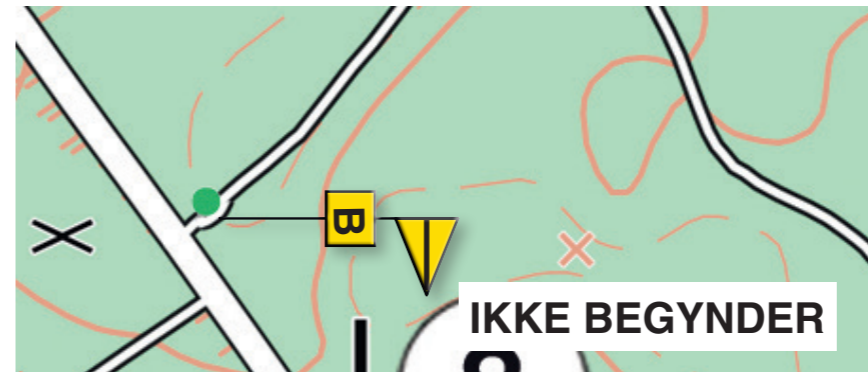

**PE**  
**Varde Classic**  
 3. maj 2022

Idealrute

**NOTERINGER**

Starttid

X  
 E  
 S  
 H  
 TK 43 min.  
 D  
 S  
 L  
 L  
 B  
 X  
 A  
 TK 52 min.