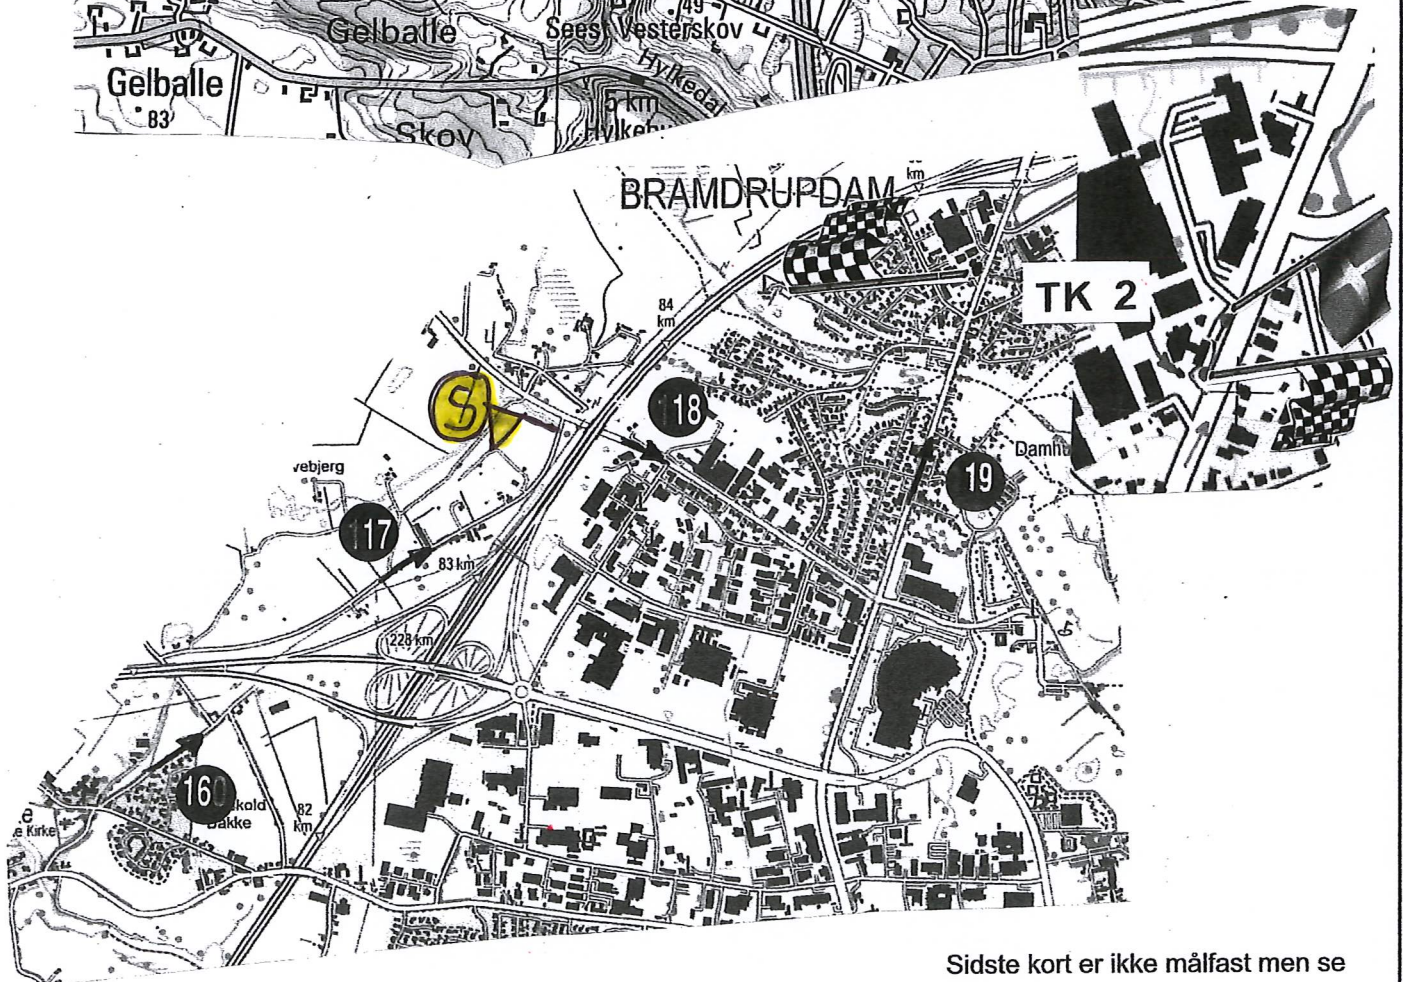

Etape: Etape 1 Lunderskov
Stage:

Side: 4
Page:

Fra TK: TK 1: Vejen Hallen
From TC:

Til TK: TK 2: Brandrupdam
To TC:

Længde: 44,860 m
Distance:

Køretid: 69 min.
Driving time:

Hastighed: 40 km/t
Speed:

© K&M (A. 120/72)

Kør nærmeste vej på kortet fra TK 1 til TK 2 gennem punkterne og pilene 1-19