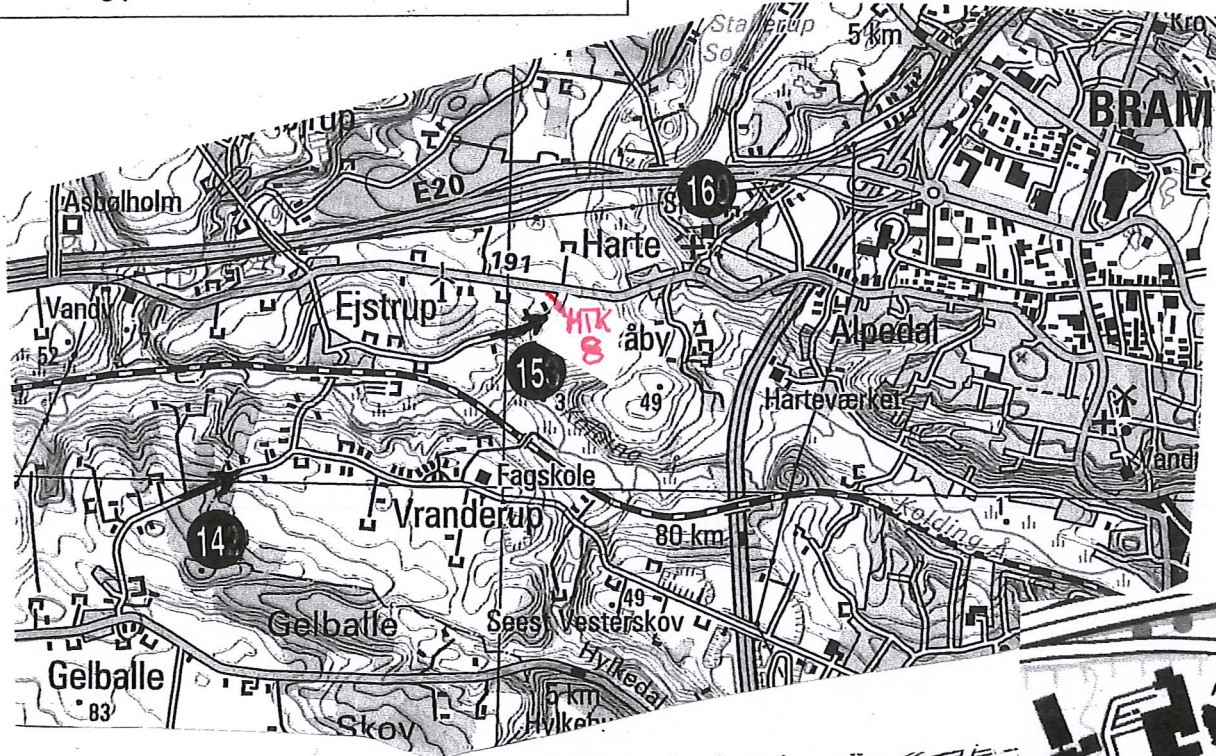

Etape: Etape 1 Lunderskov
Stage:

Side: 4
Page:

Fra TK: TK 1: Vejen Hallen
From TC:

Til TK: TK 2: Brandrupdam
To TC:

Længde: 44,860 m
Distance:

Køretid: 69 min.
Driving time:

Hastighed: 40 km/t
Speed:

© K&M (A. 120/72)

Kør nærmeste vej på kortet fra TK 1 til TK 2 gennem punkterne og pilene 1-19