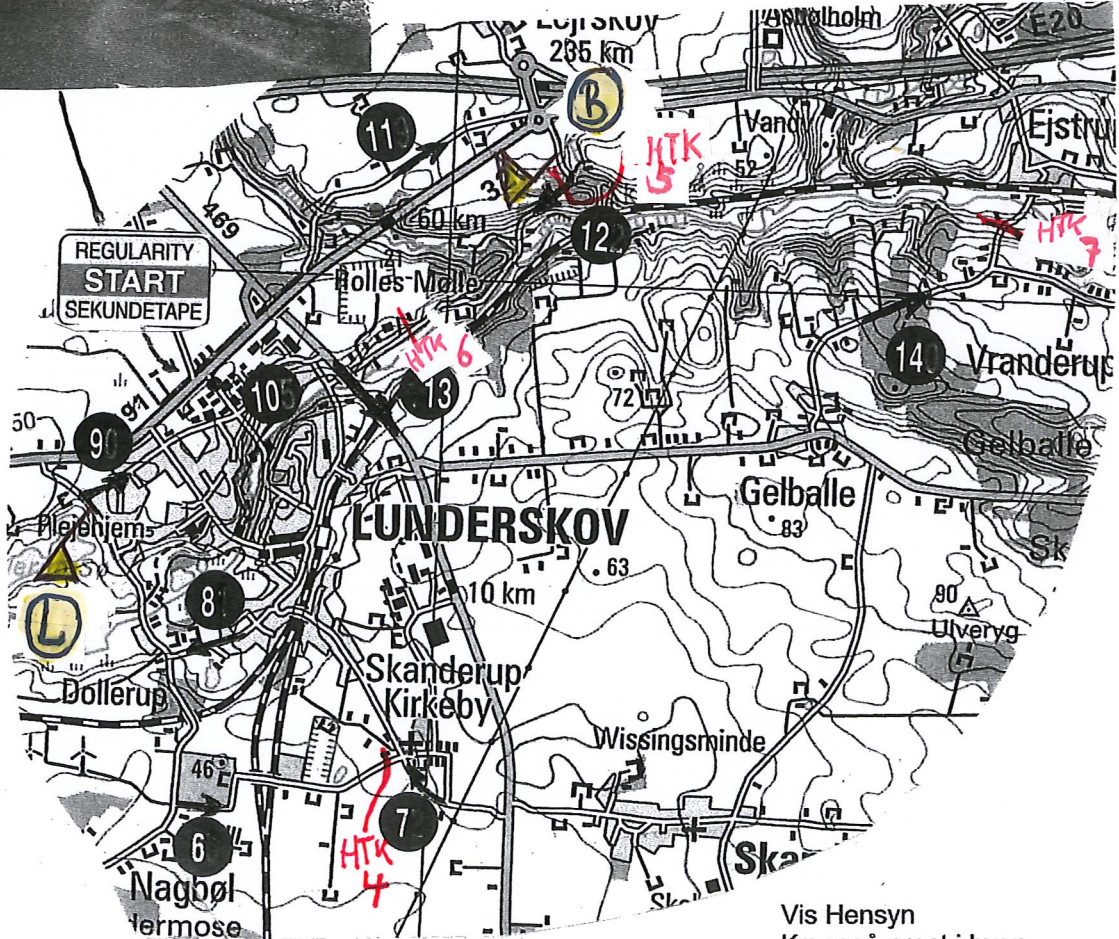

Køretid: 69 min.
Driving time:

Hastighed: 40 km/t
Speed:

© K&M (A. 120/72)

Kør nærmeste vej på kortet fra TK 1 til TK 2 gennem punkterne og pilene 1-19

SEKUNDETAPE	Nr. 1
Hastighed:	50 km/t
Selvstartspunkt:	Ved punkt 3A
M efter TK:	6680 m
Starttid:	13 min. efter TK
Længde fra selvstartspunkt:	12320m

Vis Hensyn
Kø også pænt i byen

Etape: **Etape Lunderskov**

Side: **3**

Fra TK: **TK 1: Vejen Hallen**

Til TK: **TK 2: Bramdrupdam**

Længde: **44,860 m**

Køretid: **69 min.**

Hastighed: **40 km/t**

© K&M (A. 120/72)

Kør nærmeste vej på kortet fra TK 1 til TK 2 gennem punkterne og pilene 1-19

SEKUNDETAPE	Nr. 2
Hastighed:	47 km/t
Selvstartspunkt:	Ved punkt 10
M efter TK:	24940 m
Starttid:	1339 min. efter TK
Længde fra selvstartspunkt:	14560 m

Hastighed: 40 km/t
Speed:

© K&M (A. 120/72)

Kør nærmeste vej på kortet fra TK 1 til TK 2 gennem punkterne og pilene 1-19

Sidste kort er ikke målfast men se fast
Kør ind på tanken og få den rigtige tid

1:50.000 (1:100.000)