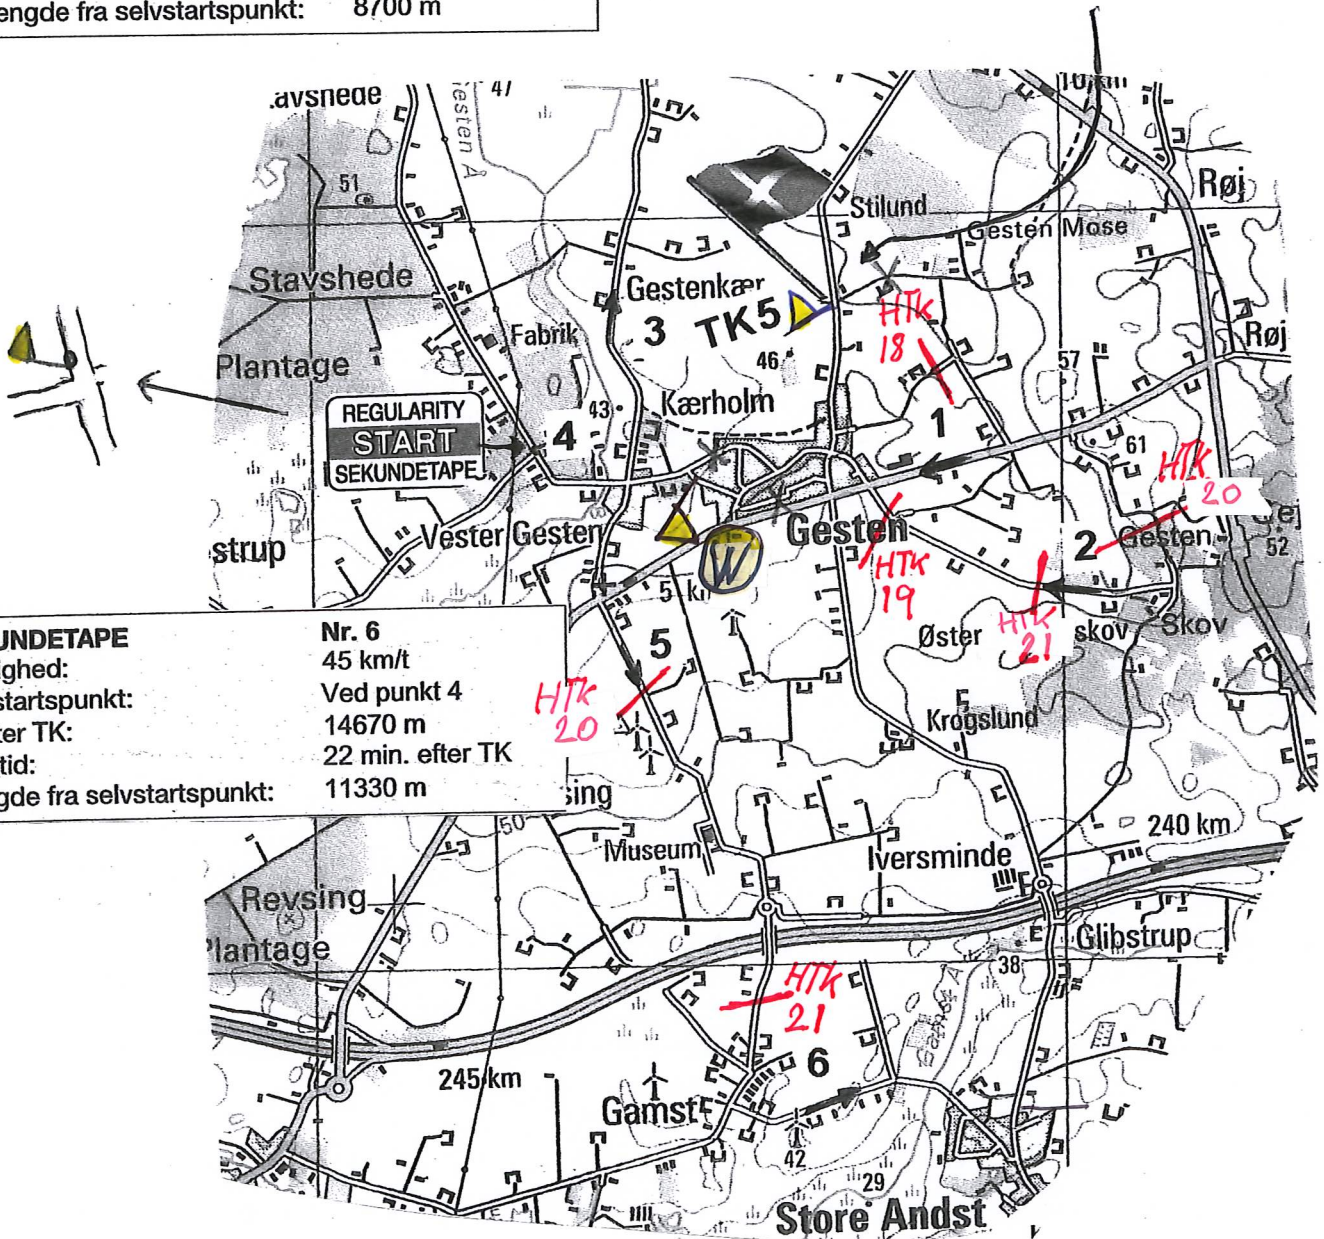

Længde: 24,006 m
Distance:

Køretid: 36 min.
Driving time:

Hastighed: 43 km/t
Speed:

© K&M (A. 120/72)

Kør nærmeste vej på kortet fra TK 2 til TK 3 gennem punkterne og pilene 1-11

50 km/t

To hastigheder på etappen
der er strafpart køretids kontrol på
denne side

Dejlig tur kør pænt

Etape: Etape 4 Gesten
Stage:

Side: 9
Page:

Fra TK: TK 4: Gesten
From TC:

Til TK: TK 5: Vejen Hallen MÅL
To TC:

Længde: 37,475 m
Distance:

Køretid: 59 min.
Driving time:

Hastighed: 48 km/t
Speed:

© K&M (A. 120/72)

Kør nærmeste vej på kortet fra TK 4 til TK 5 gennem punkterne og pilene 1 - 12

SEKUNDETAPE	Nr. 5
Hastighed:	45 km/t
Selvstartspunkt:	Ved punkt start
M efter TK:	0 m
Starttid:	0 min. efter TK
Længde fra selvstartspunkt:	8700 m

Længde: 37,475 m
Distance:

Køretid: 59 min.
Driving time:

Hastighed: 48 km/t
Speed:

© K&M (A. 120/72)

Kør nærmeste vej på kortet fra TK 4 til TK 5 gennem punkterne og pilene 1 - 12

Kort: DTK25 © SDFE 2023

Det er MÅL i den gamle Vejen Hal
Få skrevet Mål tid, vi er i hallen