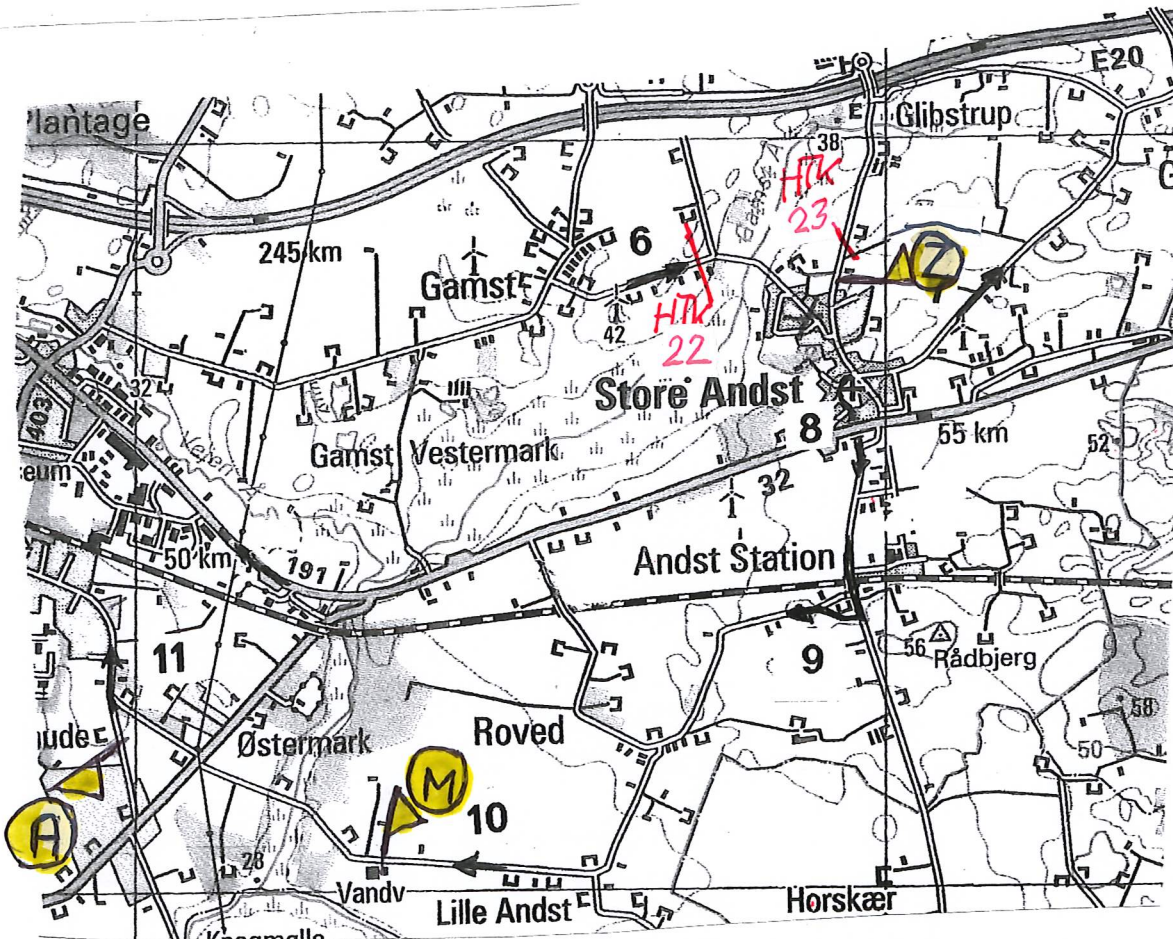

© K&M (A. 120/72)

Kør nærmeste vej på kortet fra TK 4 til TK 5 gennem punkterne og pilene 1 - 12

SEKUNDETAPE	Nr. 5
Hastighed:	45 km/t
Selvstartspunkt:	Ved punkt start
M efter TK:	0 m
Starttid:	0 min. efter TK
Længde fra selvstartspunkt:	8700 m

SEKUNDETAPE	Nr. 6
Hastighed:	45 km/t
Selvstartspunkt:	Ved punkt 4
M efter TK:	14670 m
Starttid:	22 min. efter TK
Længde fra selvstartspunkt:	11330 m

Vær klar til start på sidste etape

Etape: Etape 4 Gesten		Side: 10
Stage: TK 4: Gesten		
Fra TK: TK 4: Gesten		
From TC: TK 4: Gesten		
Til TK: TK 5: Vejen Hallen MÅL		
To TC: TK 5: Vejen Hallen MÅL		
Længde: 37,475 m	Køretid: 59 min.	Hastighed: 48 km/t
Distance: 37,475 m	Driving time: 59 min.	Speed: 48 km/t

© K&M (A. 120/72)

Kør nærmeste vej på kortet fra TK 4 til TK 5 gennem punkterne og pilene 1 - 12

dejlig afslappet tur nyd det

Etape: Etape 4 Gesten

Side: 11
Page:

Fra TK: TK 4: Gesten
From TC:

Til TK: TK 5: Vejen Hallen MÅL
To TC:

Længde: 37,475 m
Distance:

Køretid: 59 min.
Driving time:

Hastighed: 48 km/t
Speed:

© K&M (A. 120/72)

Kør nærmeste vej på kortet fra TK 4 til TK 5 gennem punkterne og pilene 1 - 12

Kort: DTK25 © SDFE 2023

Det er MÅL i den gamle Vejen Hal
Få skrevet Mål tid, vi er i hallen