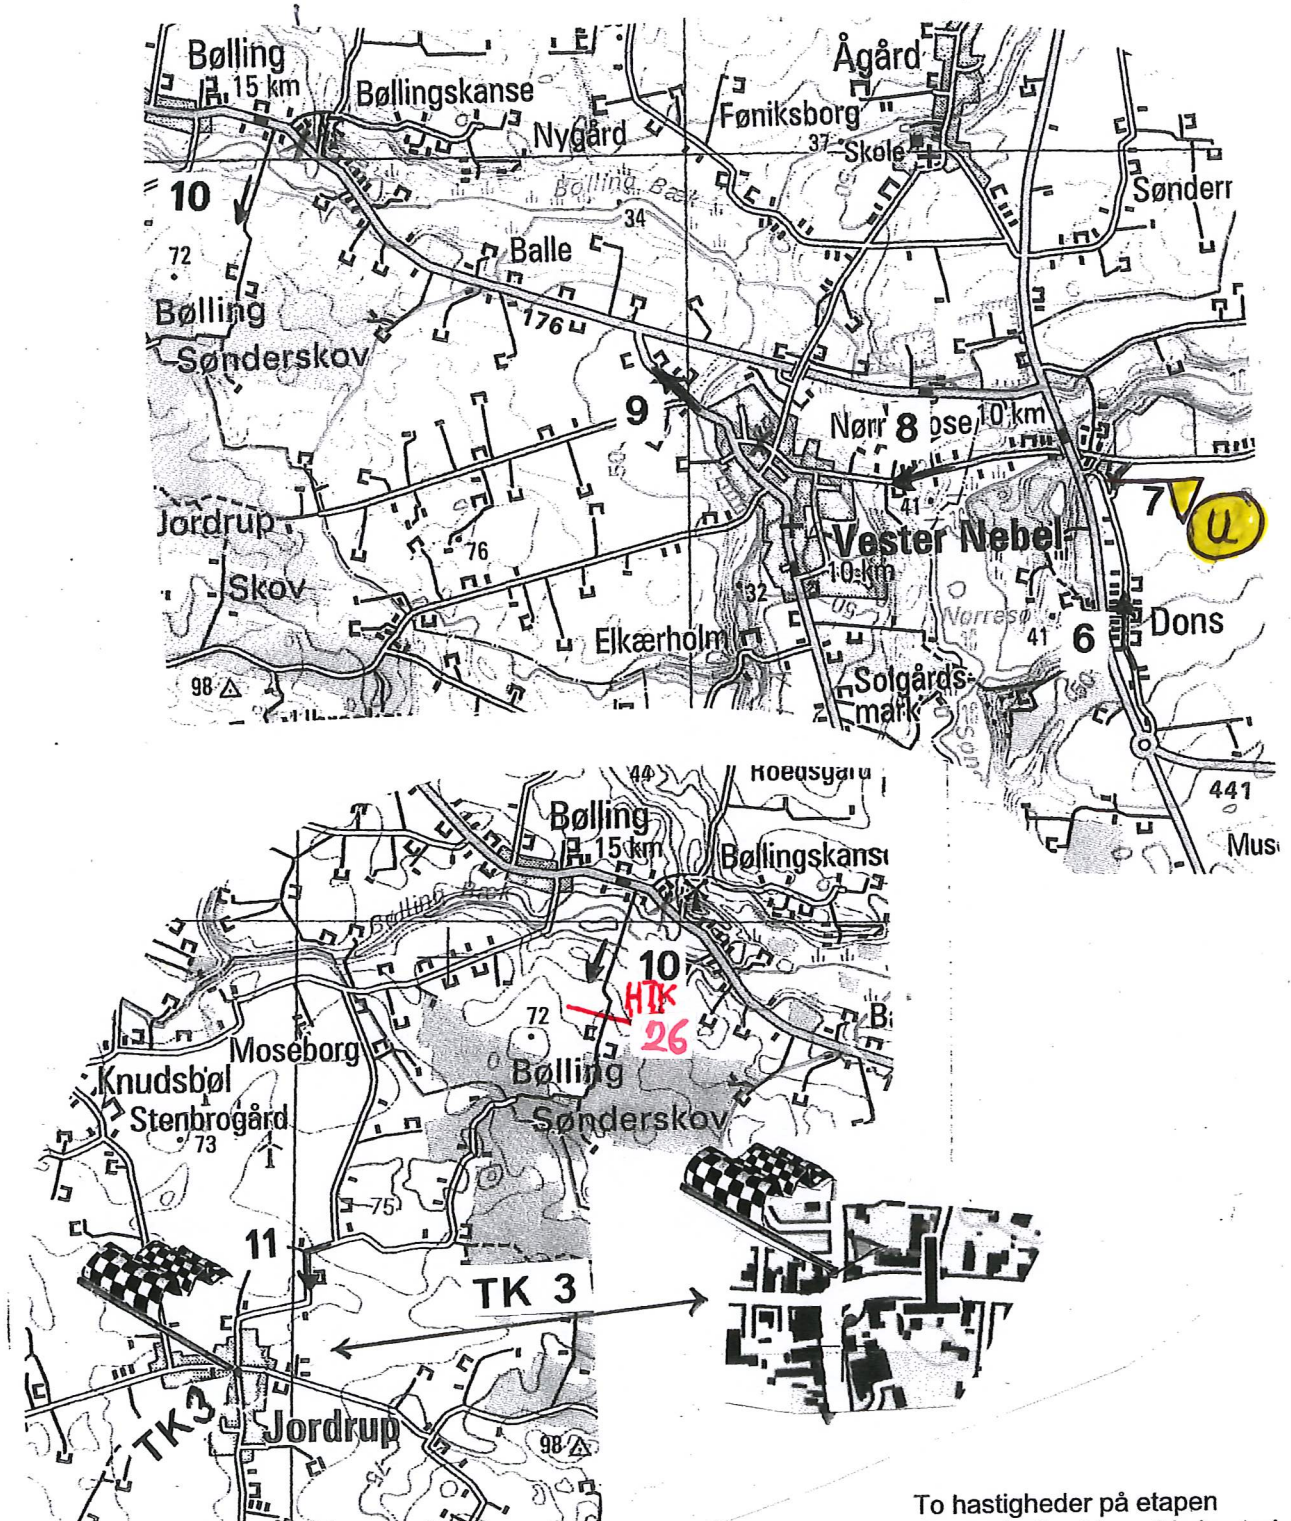

Køretid: 69 min.
Driving time:

Hastighed: 40 km/t
Speed:

© K&M (A. 120/72)

Kør nærmeste vej på kortet fra TK 1 til TK 2 gennem punkterne og pilene 1-19

SEKUNDETAPE	Nr. 1
Hastighed:	50 km/t
Selvstartspunkt:	Ved punkt 3A
M efter TK:	6680 m
Starttid:	13 min. efter TK
Længde fra selvstartspunkt:	12320m

Hastighed: 40 km/t
Speed:

© K&M (A. 120/72)

Kør nærmeste vej på kortet fra TK 1 til TK 2 gennem punkterne og pilene 1-19

Sidste kort er ikke målfast men se fast
Kør ind på tanken og få den rigtige tid

1:50.000 (1:100.000)

Længde: 24,006 m
Distance:

Køretid: 36 min.
Driving time:

Hastighed: 43 km/t
Speed:

© K&M (A. 120/72)

Kør nærmeste vej på kortet fra TK 2 til TK 3 gennem punkterne og pilene 1-11

50 km/t

To hastigheder på etappen
der er strafpart køretids kontrol på
denne side

1:50.000 (1:100.000)

Etape: Etape 3 Egtved
Stage:

Side: 7
Page:

Fra TK: TK 3: Jordrup
From TC:

Til TK: TK 4: Gesten
To TC:

Længde: 34,475 m
Distance:

Køretid: 48 min.
Driving time:

Hastighed: 59 km/t
Speed: