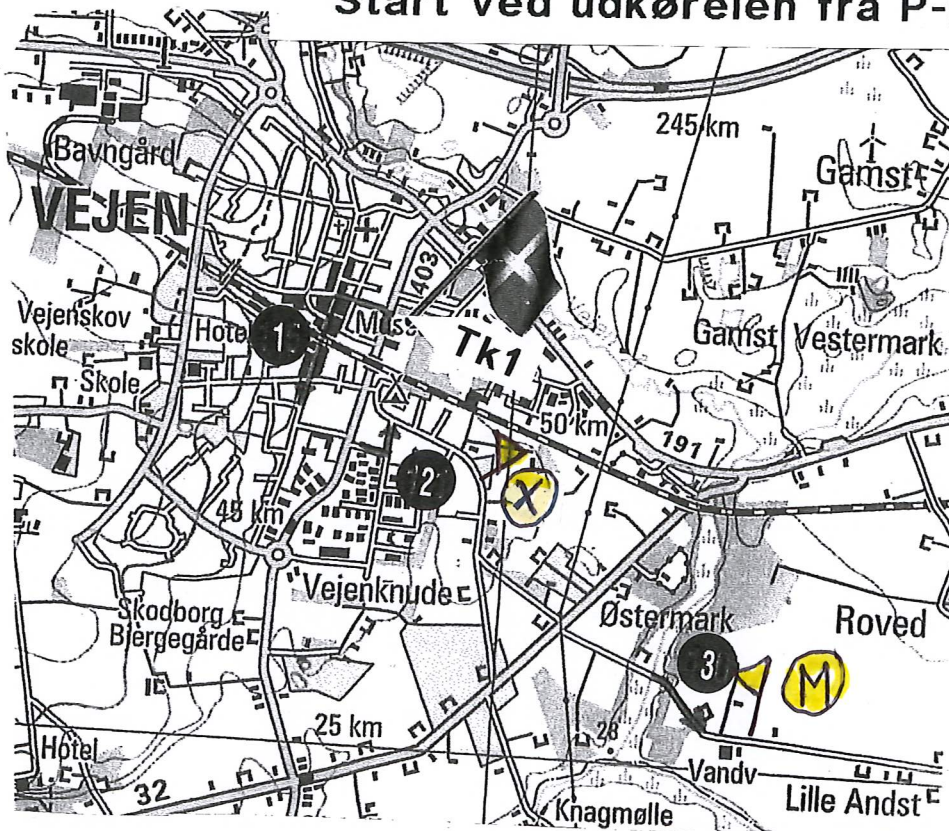

Til TK: TK 2: Brandrupdam
To TC:

Længde: 44,860 m
Distance:

Køretid: 69 min.
Driving time:

Hastighed: 40 km/t
Speed:

© K&M (A. 120/72)

Kør nærmeste vej på kortet fra TK 1 til TK 2 gennem punkterne og pilene 1-19

Start ved udkørelen fra P-plads

Vær klar til start

Der er fin til at køre fin i byen

Etape: Etape Lunderskov
Stage:

Side: 2
Page:

Fra TK: TK 1: Vejen Hallen
From TC:

Til TK: TK 2: Bramdrupdam
To TC:

Længde: 44,860 m
Distance: