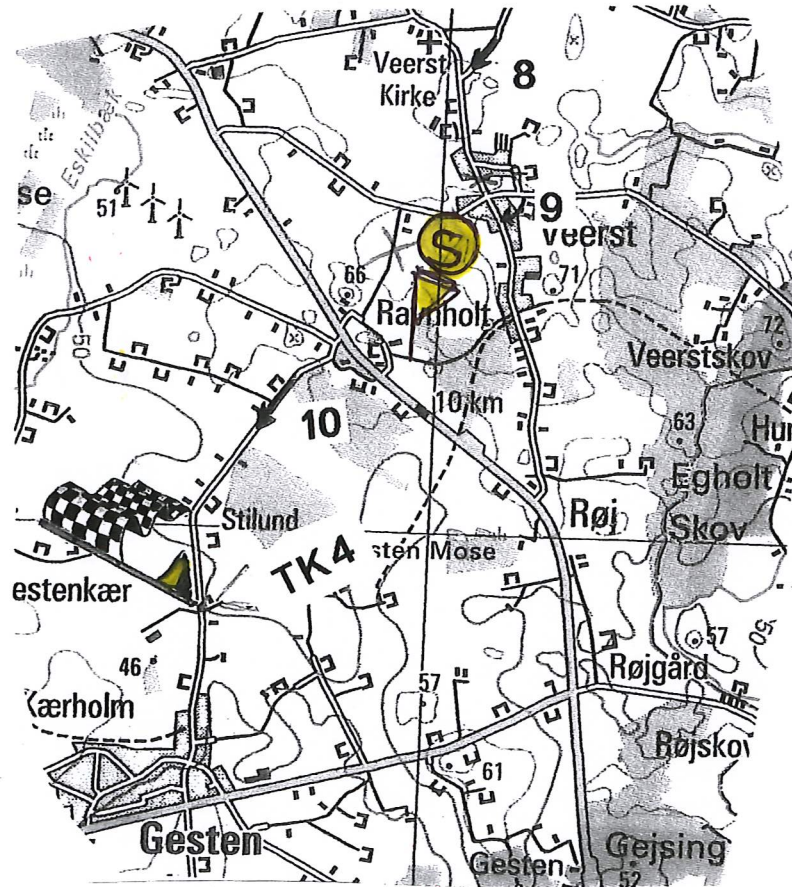

Dejlig tur kør pænt

Etape: Etape 4 Gesten
Stage:

Side: 9
Page:

Fra TK: TK 4: Gesten
From TC:

Til TK: TK 5: Vejen Hallen MÅL
To TC:

Længde: 37,475 m
Distance:

Køretid: 59 min.
Driving time:

Hastighed: 48 km/t
Speed: