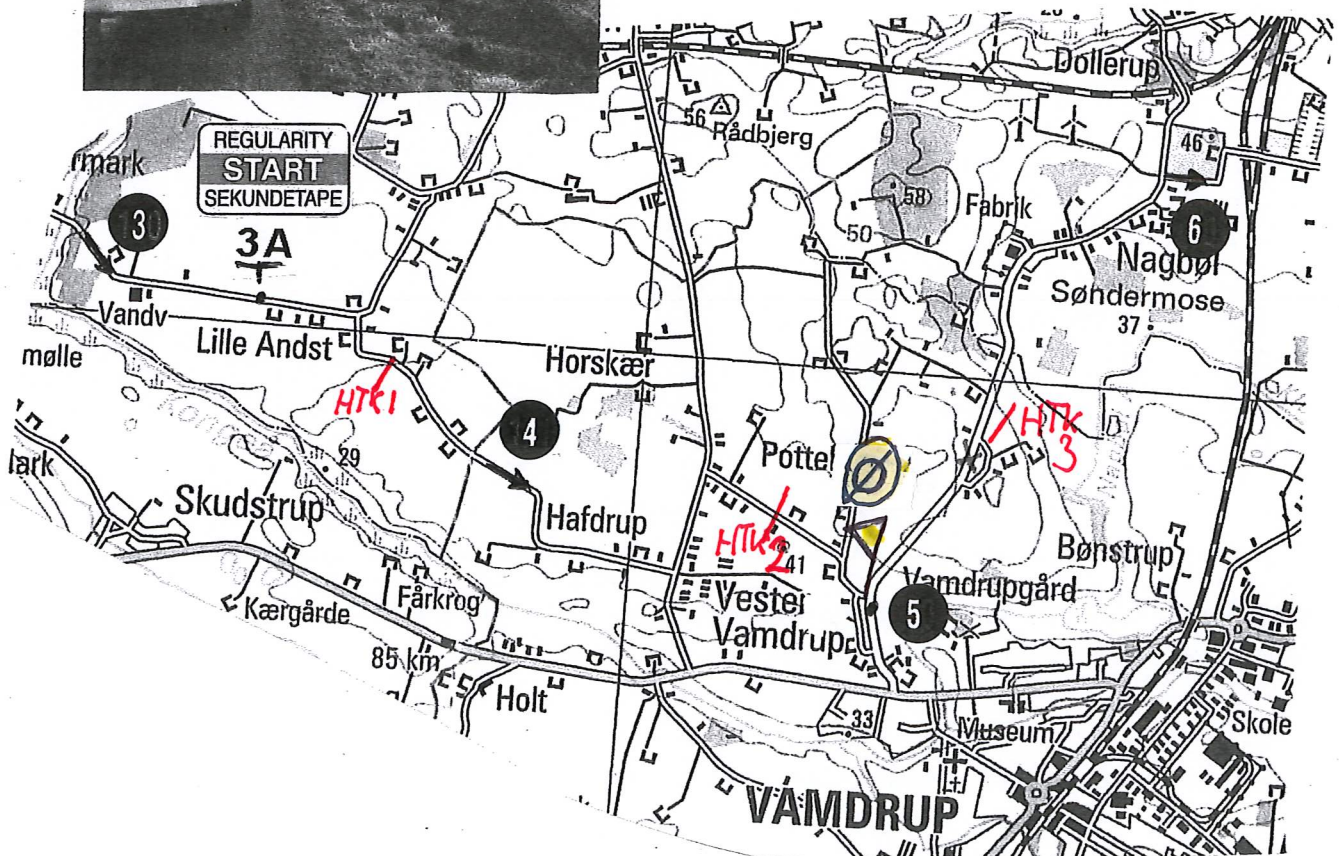

Vis Hensyn
Kø også pænt i byen