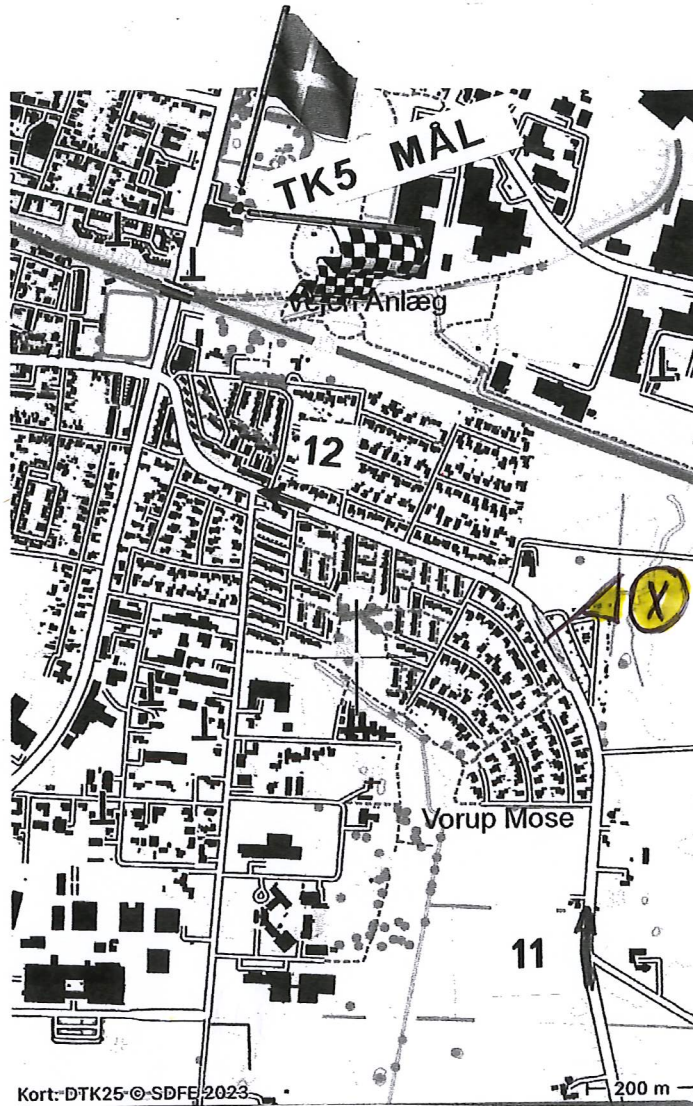

© K&M (A. 120/72)

Kør nærmeste vej på kortet fra TK 4 til TK 5 gennem punkterne og pilene 1 - 12

dejlig afslappet tur nyd det

Etape: Etape 4 Gesten

Side: 11
Page:

Fra TK: TK 4: Gesten
From TC:

Til TK: TK 5: Vejen Hallen MÅL
To TC:

Længde: 37,475 m
Distance:

Køretid: 59 min.
Driving time:

Hastighed: 48 km/t
Speed:

© K&M (A. 120/72)

Kør nærmeste vej på kortet fra TK 4 til TK 5 gennem punkterne og pilene 1 - 12

Kort: DTK25 © SDFE 2023

Det er MÅL i den gamle Vejen Hal
Få skrevet Mål tid, vi er i hallen