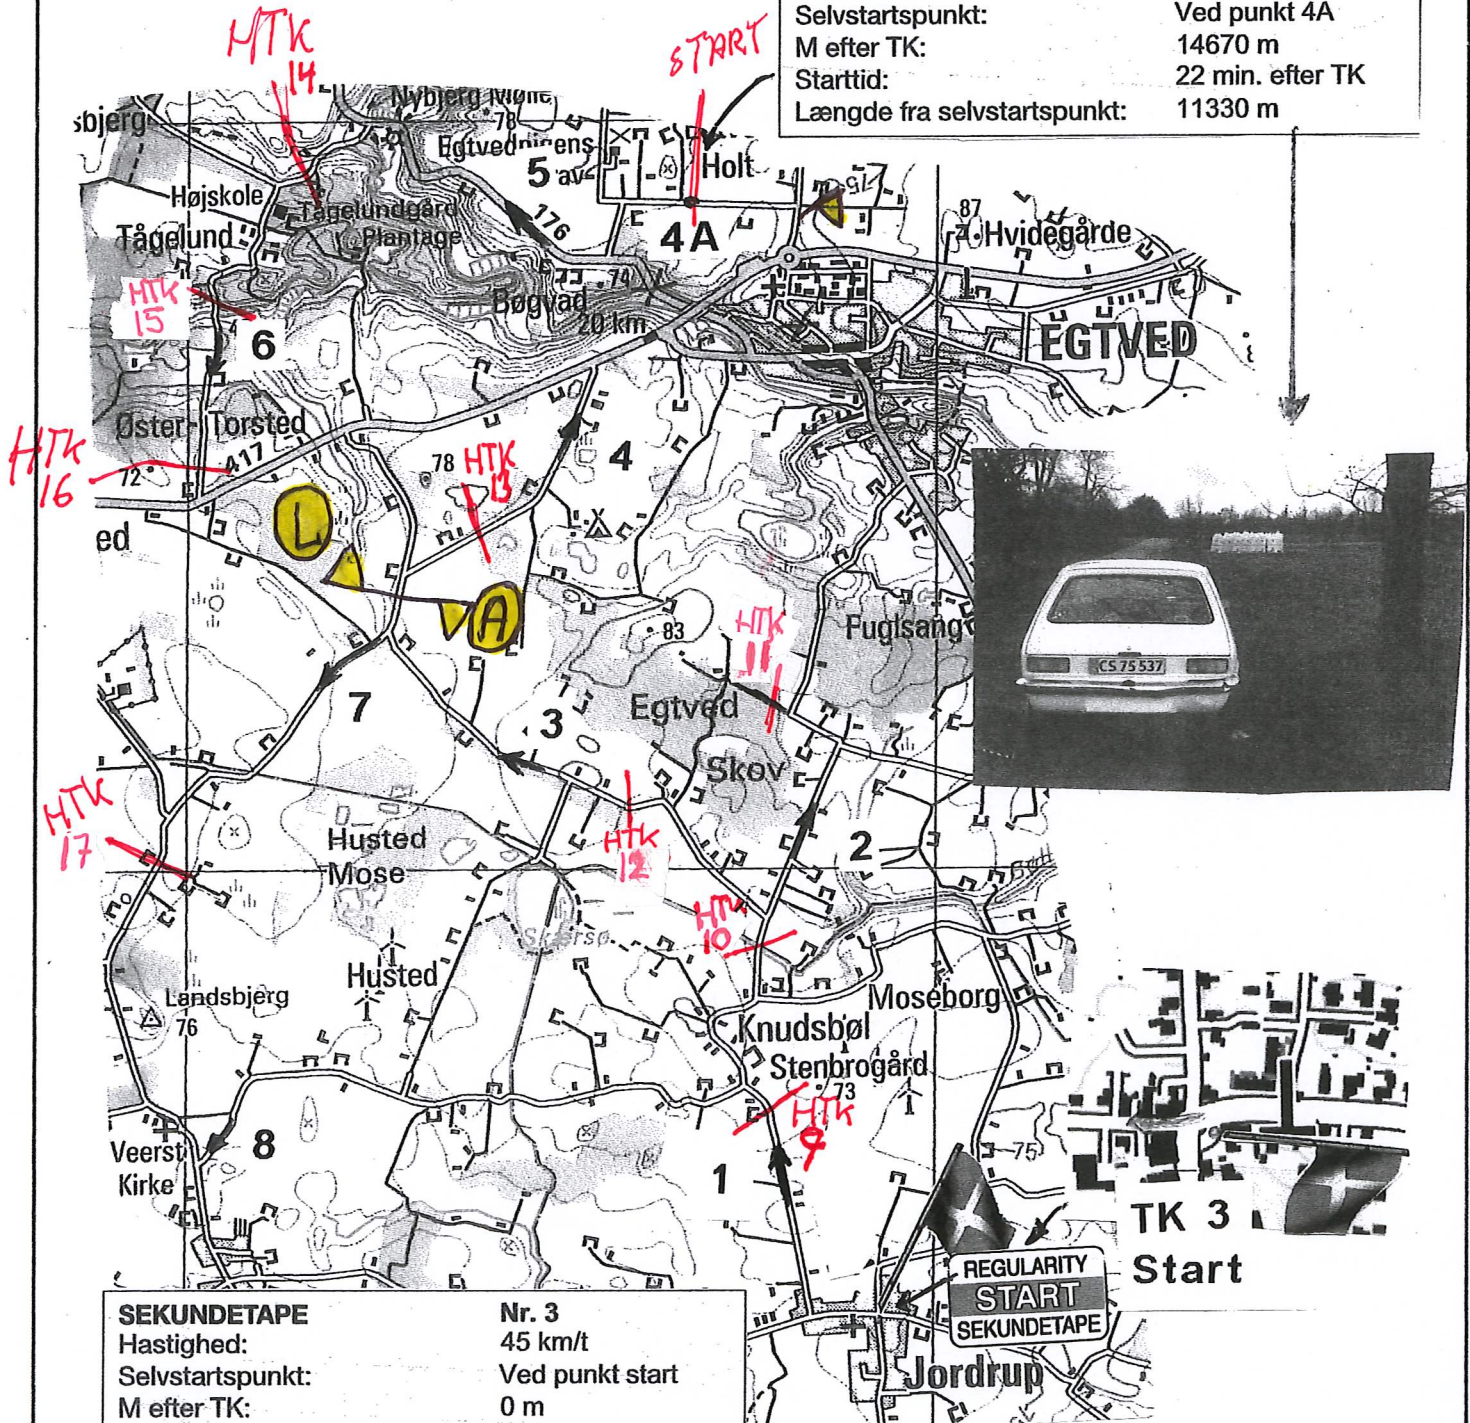

SEKUNDETAPE

Nr. 4
Hastighed: 45 km/t
Selvstartspunkt: Ved punkt 4A
M efter TK: 14670 m
Starttid: 22 min. efter TK
Længde fra selvstartspunkt: 11330 m