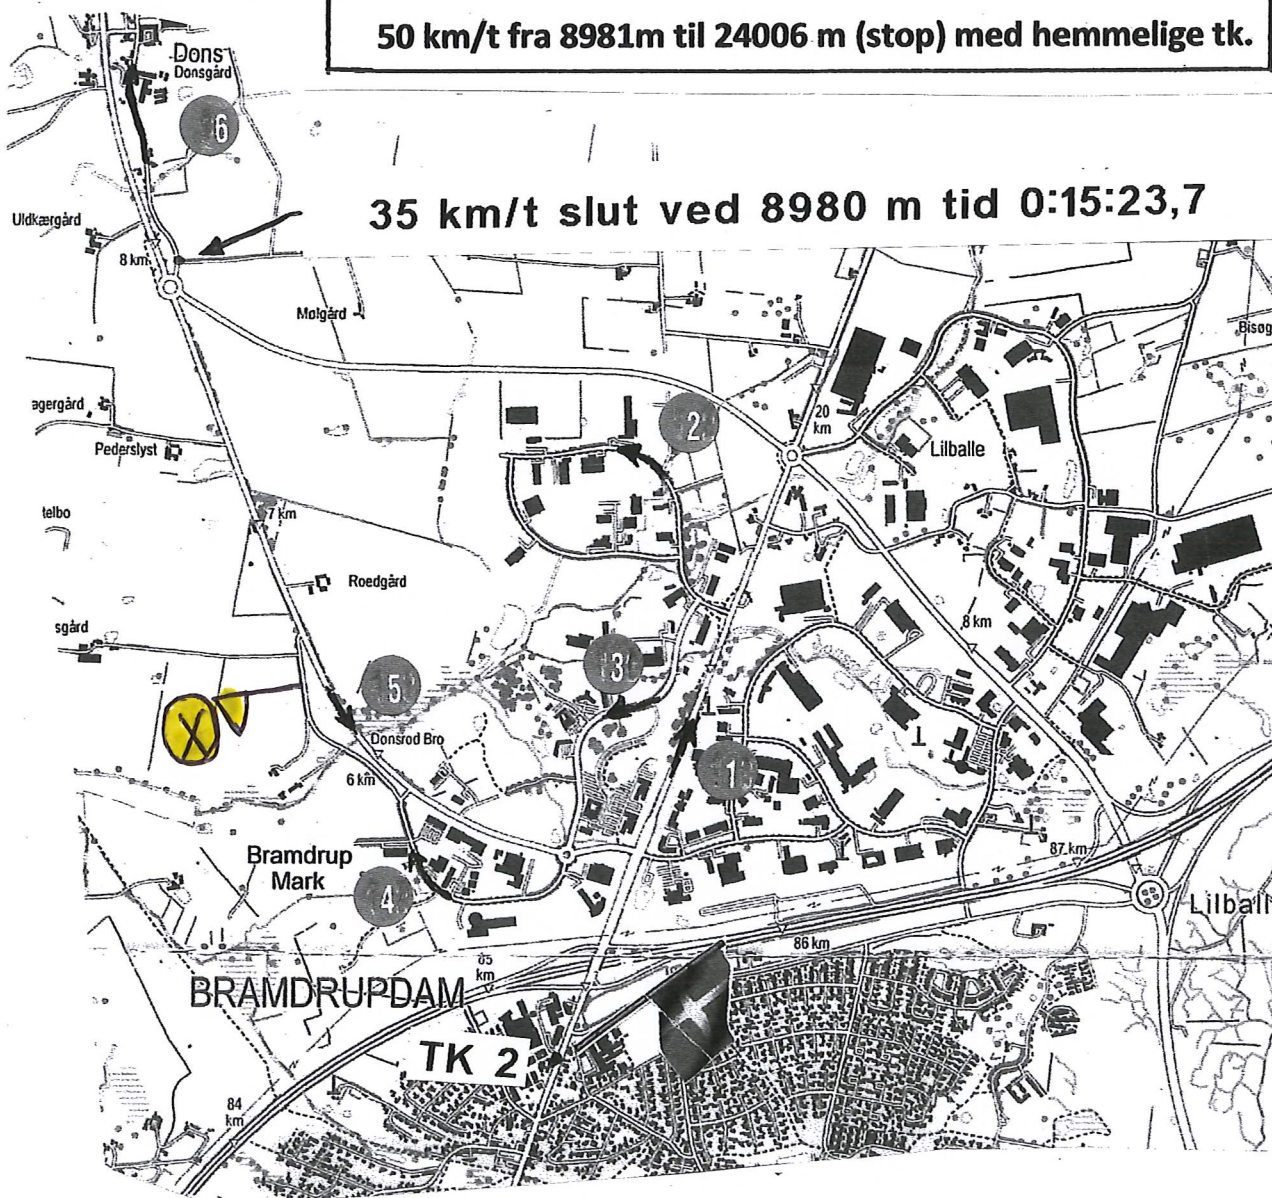

Etape: Etape 2 Vester Nebel
Stage:

Side: 5
Page:

Fra TK: TK 2: Bramdrupdam
From TC:

Til TK: TK 3: Jordrup
To TC:

Længde: 24,006 m
Distance:

Køretid: 36 min.
Driving time:

Hastighed: 43 km/t
Speed:

© K&M (A. 120/72)

Kør nærmeste vej på kortet fra TK 2 til TK 3 gennem punkterne og pilene 1-11

Spec. Etape med skiftene hastigheder på etapen

Køres som normal sek. Etape fra start til mål

35 km/t fra 0 til 8980 m

50 km/t fra 8981m til 24006 m (stop) med hemmelige tk.

35 km/t slut ved 8980 m tid 0:15:23,7